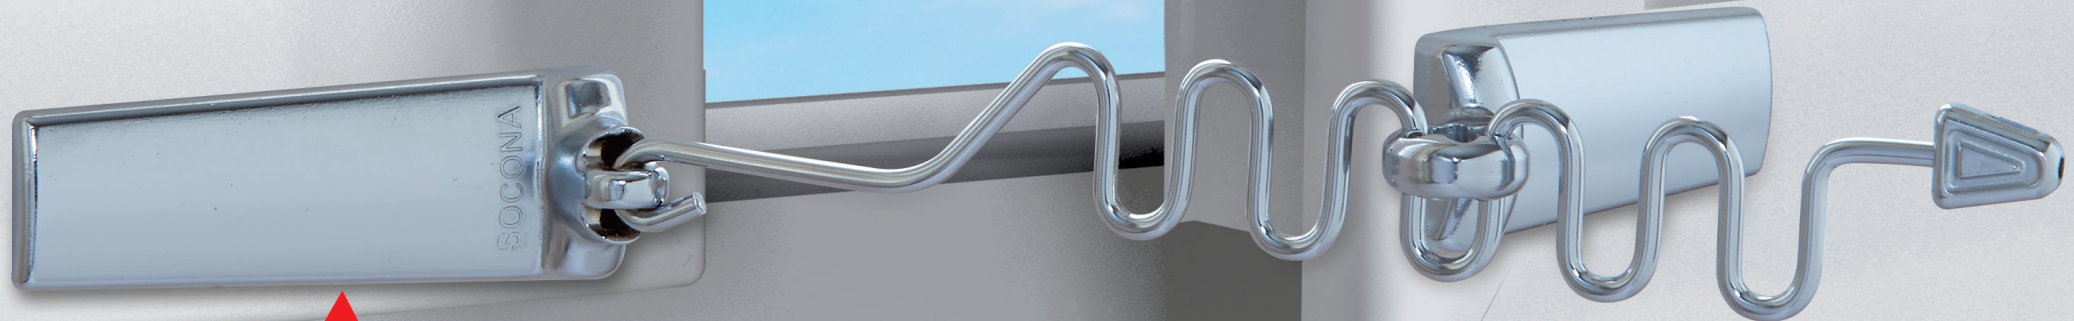

# ENTREBÂILLEUR DE FENÊTRE ADHÉSIF

FABRICATION  
FRANÇAISE

# ENTREBÂILLEUR DE FENÊTRE ADHÉSIF

Sairpentin®, la star des entrebâilleurs, se présente dans une nouvelle configuration :

## SAIRPENTIN **FIX**®

Grâce à l'adhésif double face **3M VHB haute performance**, résistant à **200 kg à l'arrachement** et par vantail\*, vous pourrez le poser avec encore plus de facilité. Un bel avantage qui n'altère pas les huisseries !

Vous avez aussi la possibilité d'installer **SAIRPENTIN **FIX**®** sur une fenêtre à 1 ou 2 vantaux et sur tous types de fenêtres, bois, alu ou PVC...

**SAIRPENTIN **FIX**®** assure un blocage parfait grâce au système à fil-ressort et vous offre 5 positions d'entrebâillement.