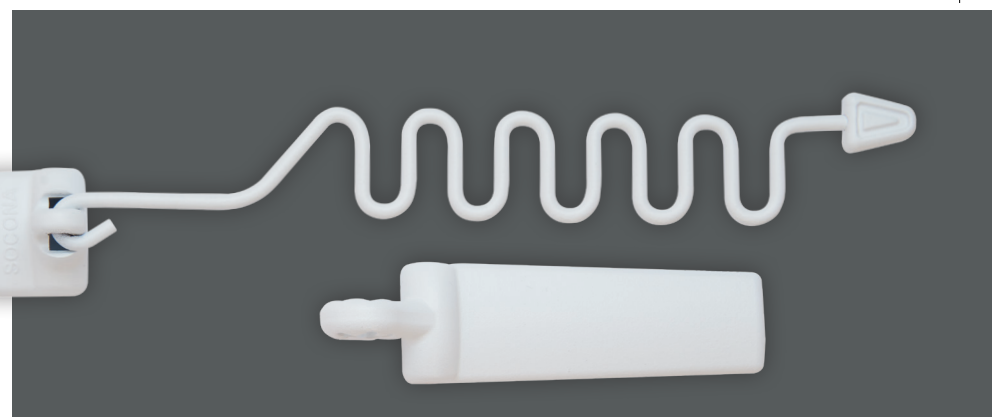

- Adhésif haute performance : 200 Kg à l'arrachement **3M VHB**
- Pour fenêtre 1 ou 2 battants, PVC, BOIS, ALU
- Fixation en haut ou en bas de la fenêtre
- Lingette de nettoyage fournie
- Simple de pose et d'utilisation
- 5 positions d'entrebâillement
- Option cadenas (non fournie)
- Brevet et modèle déposés

3 finitions au choix,
tout autre RAL sur demande