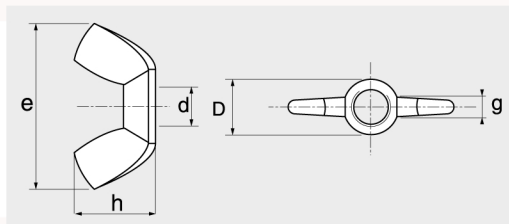

Inox A2

62 606

ECROUS

ECROUS A OREILLES FORME AMERICAINE

WING NUTS AMERICAN TYPE

FLÜGELMUTTERN AMERIKANISCHE FORM

TUERCAS DE MARIPOSA TIPO AMERICANO

d nominal	Code	Pas	D	e	h	g	Cond.	Sur-cond.	kg/100
M 3	626063	0,5	7,8	18,5	8,8	2	200	7600	0,200
M 4	626064	0,7	7,8	18,5	8,8	2	200	3600	0,180
M 5	626065	0,8	9,5	22	10,5	2,6	200	3600	0,400
M 6	626066	1	10,5	25	12,2	3	200	3600	0,600
M 8	626068	1,25	13,5	30,3	14,8	3,3	100	1800	0,902
M 10	6260610	1,5	15,3	35,3	17,3	4	100	800	1,430
M 12	6260612	1,75	20,5	47,5	22,5	5	50	400	2,668
M 14	6260614	2	25	65	30,8	6,5	50	200	7,500
M 16	6260616	2	25	65	30,8	6,5	25	200	6,000
M 20	6260620	2,5	29,5	67	31,2	7,2	25	200	7,905