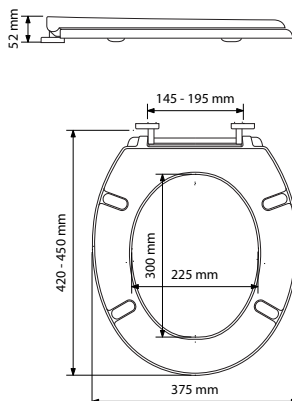

## Texte pour appel d'offre

Abattant de WC en résine thermodurcissable, à descente assistée, avec couvercle, garantie 5 ans, teinté dans la masse, 1,8 Kg. Dimensions : L 420-450 mm l 375 mm Angle d'ouverture 98°. Fixations par vis, charnière en acier inoxydable sur 4 tampons antidérapants. À installer sur toute cuvette normalisée avec entraxe 145 à 195 mm.