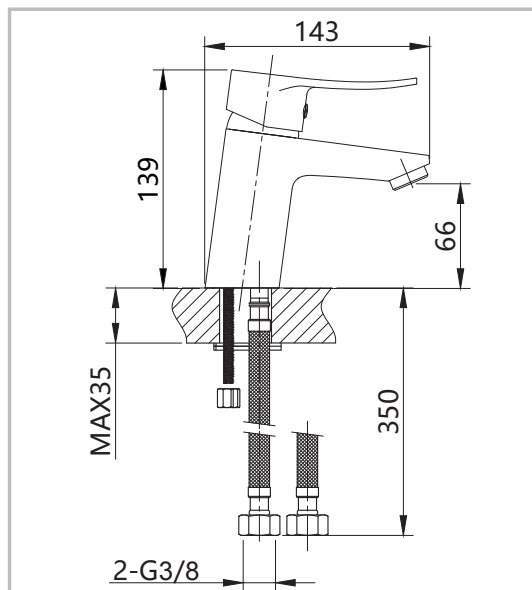

Fiche technique

AVANTAGES

- Design
- Modernité
- Économie d'eau
- Matériaux de qualité

MITIGEUR DE LAVABO C2 A/VID NOVA+

Spécifications techniques :

Type de pose : sur lavabo, vasque ou sur plan de travail
Monocommande, manette souple
Cartouche C2, économie d'eau
Corps en laiton chromé
Vidage 1 1/4'' inclus, tirette sur le côté à 45°
Fourni avec flexibles d'alimentation montés

Chrono	Désignation	Type de cartouche	Ø raccordement	Finition	Hauteur (mm)	Longueur du bec d'écoulement (mm)
786504	MIT LAVABO C2 NOVA+	C2	3/8	Chromée	139	143