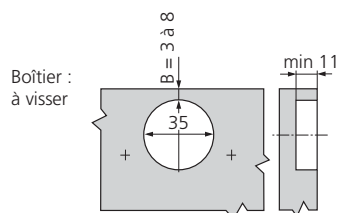

Un montage et démontage de la porte sur le corps de meuble rapide et sans outil.

La fermeture automatique des portes grâce à la présence d'un ressort.

Une vis sans fin assurant le confort du réglage en profondeur.

Elles sont réglables dans les 3 dimensions selon l'embase.

Aucun jeu n'est nécessaire pour des épaisseurs de portes jusqu'à 21 mm, au delà nous recommandons un essai de montage.

➤ Charnière CLIP top à 170° pour porte en applique