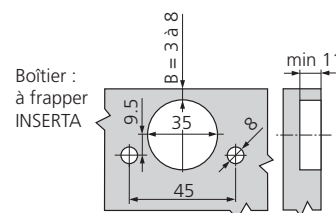

Elles sont réglables dans les 3 dimensions selon l'embase.

Aucun jeu n'est nécessaire pour des épaisseurs de portes jusqu'à 21 mm, au delà nous recommandons un essai de montage.

➤ Charnière CLIP top à 170° pour porte en applique