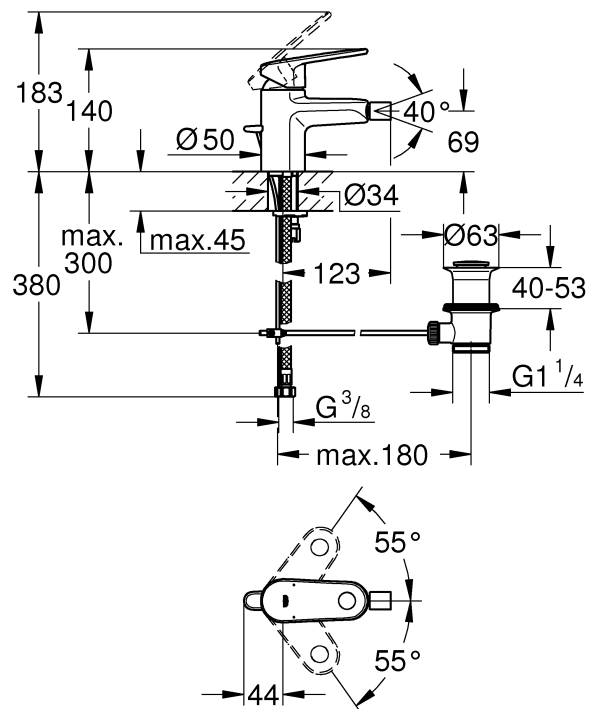

33 163

33 241

DIN 1988
DIN EN 806

1

2

3

4

5

6

7

8

9

*19 332

32mm

3mm

		X
32 612 00E	EcoJoy	
32 612 00D		48 159
32 618 20D		
32 612 002	13 l/min	64 447
32 618 002		
33 163 002		
33 991 002	15 l/min	64 448