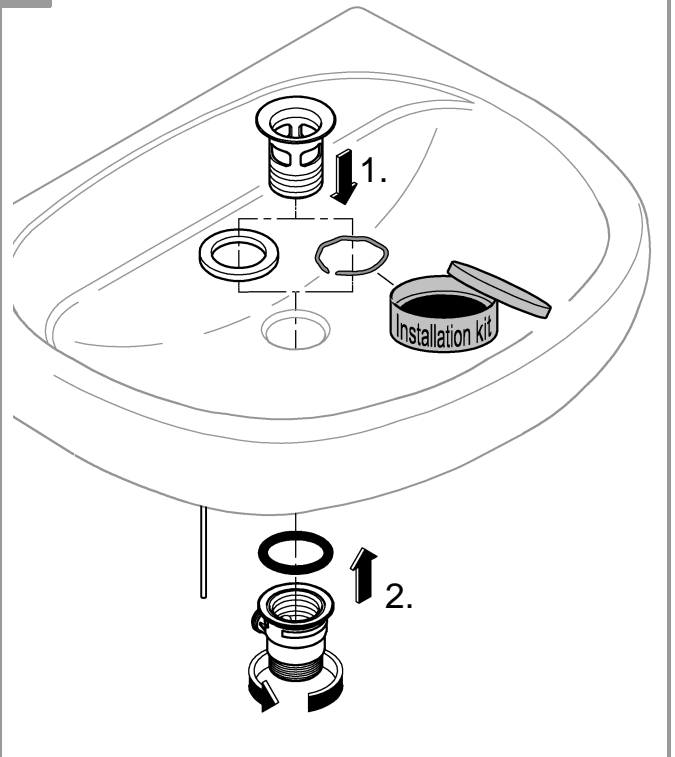

6

7

8

9

*19 332

32mm

3mm

		X
32 612 00E	EcoJoy	
32 612 00D		48 159
32 618 20D		
32 612 002	13 l/min	64 447
32 618 002		
33 163 002		
33 991 002	15 l/min	64 448