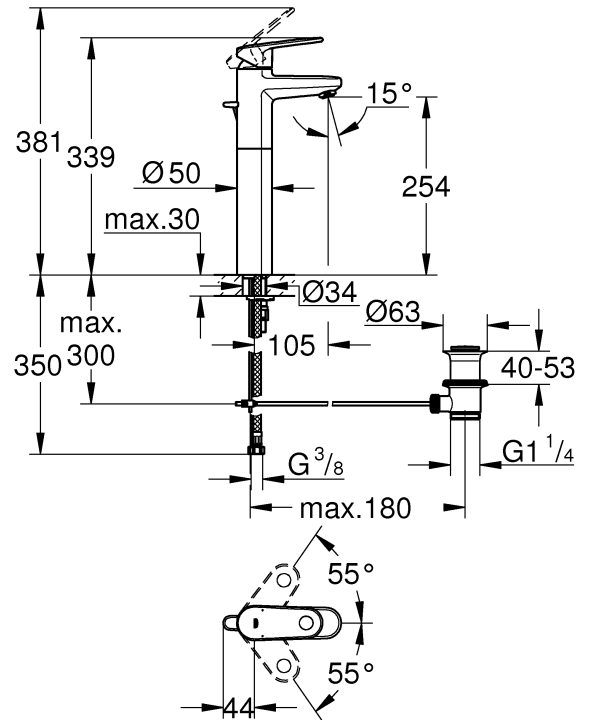

33 163

33 241

DIN 1988
DIN EN 806

1

2

3

4

5

6

7

8

9

*19 332

32mm

3mm

		X
32 612 00E	EcoJoy	
32 612 00D		48 159
32 618 20D		
32 612 002	13 l/min	64 447
32 618 002		
33 163 002		
33 991 002	15 l/min	64 448