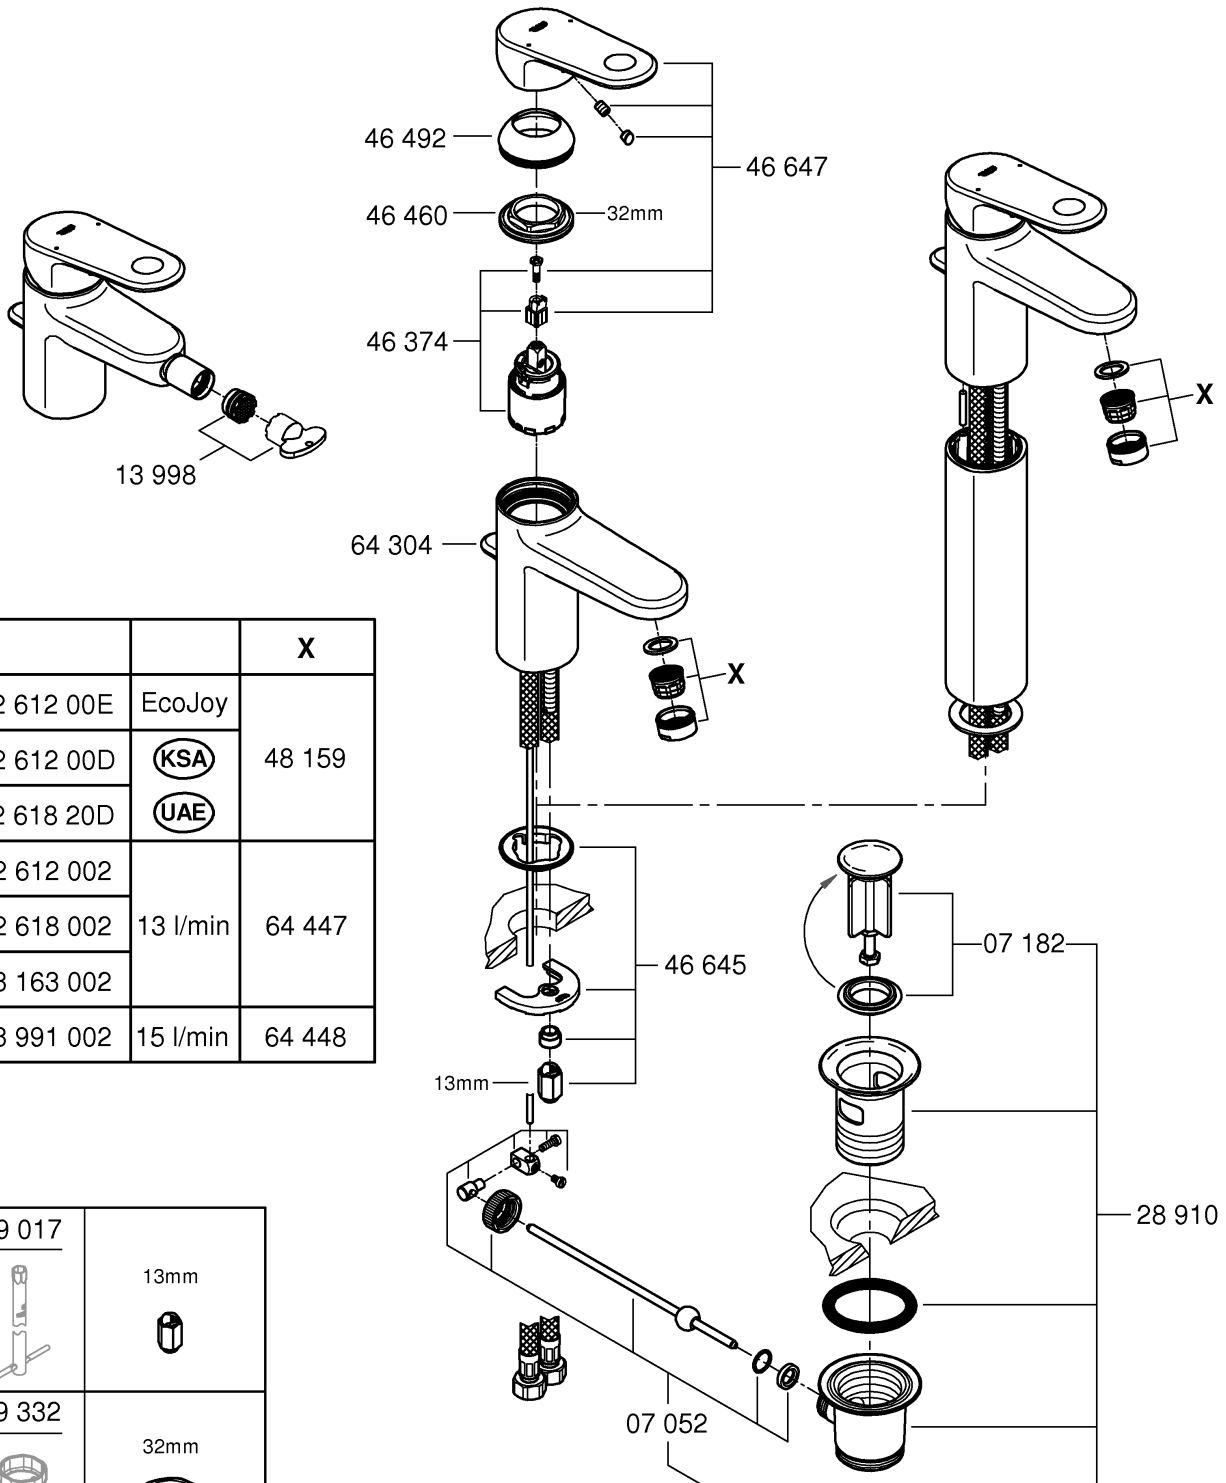

6

7

8

9

*19 332

32mm

3mm

		X
32 612 00E	EcoJoy	
32 612 00D		48 159
32 618 20D		
32 612 002	13 l/min	64 447
32 618 002		
33 163 002		
33 991 002	15 l/min	64 448