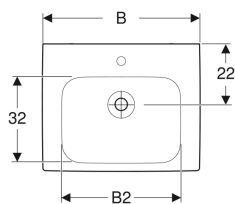

Pack lavabo Geberit Bastia avec meuble bas

Exemple d'image

Caractéristiques

- Avec deux portes

- Porte à fermeture ralentie
- Résistant à l'humidité
- Façade en MDF
- Livré prémonté

Contenu de la livraison

- Lavabo
- Meuble bas
- Jeu de pieds
- Matériel de fixation

N° de réf.	Couleur / surface	Trou de robinetterie	Trop-plein	B	B1	B2	H	T
099437ABLB4	blanc / laqué très brillant	Au centre	Visible	60 cm	38 cm	44 cm	85 cm	48 cm
099457ABLB4	blanc / laqué très brillant	Au centre	Visible	80 cm	58 cm	64 cm	85 cm	48 cm