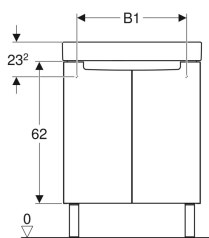

Pack lavabo Geberit Bastia avec meuble bas

Exemple d'image

Caractéristiques

- Avec deux portes

- Porte à fermeture ralentie
- Résistant à l'humidité
- Façade en MDF
- Livré prémonté

Contenu de la livraison

- Lavabo
- Meuble bas
- Jeu de pieds
- Matériel de fixation

N° de réf.	Couleur / surface	Trou de robinetterie	Trop-plein	B	B1	B2	H	T
099437ABLB4	blanc / laqué très brillant	Au centre	Visible	60 cm	38 cm	44 cm	85 cm	48 cm
099457ABLB4	blanc / laqué très brillant	Au centre	Visible	80 cm	58 cm	64 cm	85 cm	48 cm