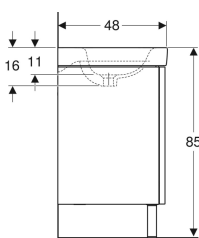

Pack lavabo Geberit Bastia avec meuble bas

Exemple d'image

Caractéristiques

- Avec deux portes

- Porte à fermeture ralentie
- Résistant à l'humidité
- Façade en MDF
- Livré prémonté

Contenu de la livraison

- Lavabo
- Meuble bas
- Jeu de pieds
- Matériel de fixation

N° de réf.	Couleur / surface	Trou de robinetterie	Trop-plein	B	B1	B2	H	T
099437ABLB4	blanc / laqué très brillant	Au centre	Visible	60 cm	38 cm	44 cm	85 cm	48 cm
099457ABLB4	blanc / laqué très brillant	Au centre	Visible	80 cm	58 cm	64 cm	85 cm	48 cm