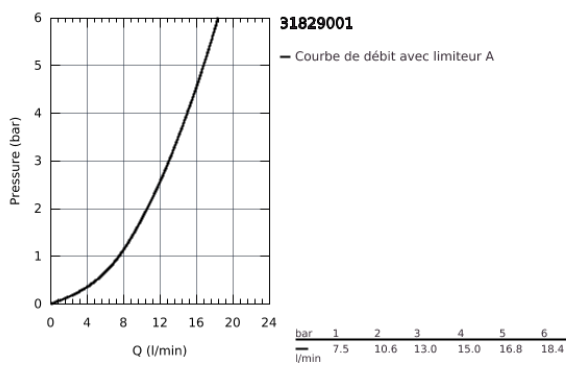

31 829 001 **COSTA L MÉLANGEUR EVIER**

**DESCRIPTION DU PRODUIT**

- Poignées en métal
- Isolation thermique
- Têtes Longlife à clapet
- Bec tube pivotant
- Zone de rotation à 360°
- Flexibles de raccordement souples, sertis d'usine

31 829 001 **COSTA L MÉLANGEUR EVIER**

**PIÈCES DÉTACHÉES**

- 1: Croisillon Costa L (N ° de commande 45994000)
- 1.1: isolateur (x 10) (N ° de commande 0538600M)
- 2: TETE CLAPET 1/2 (N ° de commande 07146000)
- 2.1: joint torique (N ° de commande 0128300M)
- 2.2: joint torique (N ° de commande 0392400M)
- 2.3: joint torique X 50 (N ° de commande 0529100M)
- 3: bec (N ° de commande 13213000)
- 3.1: mousseur (N ° de commande 13928000)
- 3.2: joint torique X 10 PCES (N ° de commande 0128000M)
- 4: rosace (N ° de commande 45996000)
- 5: bague filetée (N ° de commande 46249000)
- 6: vis (N ° de commande 48013000)\*