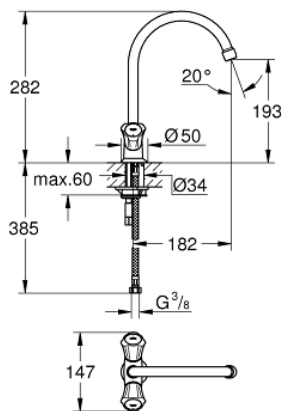

31 829 001 **COSTA L MÉLANGEUR EVIER**

**DESCRIPTION DU PRODUIT**

- Poignées en métal
- Isolation thermique
- Têtes Longlife à clapet
- Bec tube pivotant
- Zone de rotation à 360°
- Flexibles de raccordement souples, sertis d'usine

31 829 001 **COSTA L MÉLANGEUR EVIER**

**PIÈCES DÉTACHÉES**

- 1: Croisillon Costa L (N ° de commande 45994000)
- 1.1: isolateur (x 10) (N ° de commande 0538600M)
- 2: TETE CLAPET 1/2 (N ° de commande 07146000)
- 2.1: joint torique (N ° de commande 0128300M)
- 2.2: joint torique (N ° de commande 0392400M)
- 2.3: joint torique X 50 (N ° de commande 0529100M)
- 3: bec (N ° de commande 13213000)
- 3.1: mousseur (N ° de commande 13928000)
- 3.2: joint torique X 10 PCES (N ° de commande 0128000M)
- 4: rosace (N ° de commande 45996000)
- 5: bague filetée (N ° de commande 46249000)
- 6: vis (N ° de commande 48013000)\*

### PIÈCES DÉTACHÉES

- 1: Croisillon Costa L (N ° de commande 45994000)
- 1.1: isolateur (x 10) (N ° de commande 0538600M)
- 2: TETE CLAPET 1/2 (N ° de commande 07146000)
- 2.1: joint torique (N ° de commande 0128300M)
- 2.2: joint torique (N ° de commande 0392400M)
- 2.3: joint torique X 50 (N ° de commande 0529100M)
- 3: ECRU PRISONNIER 3/4 (N ° de commande 45044000)
- 4: RACCORD S ROSACE AV/AMORTISS (N ° de commande 12075000)
- 4.1: joint (N ° de commande 0138600M)
- 4.2: rosace (N ° de commande 0221000M)
- 5: bec (N ° de commande 13051000)
- 5.1: joint torique X 10 PCES (N ° de commande 0128000M)
- 5.2: mousseur (N ° de commande 13928000)
- 6: prolongation 3/4" (N ° de commande 0713000M)\*
- 7: vis (N ° de commande 48013000)\*