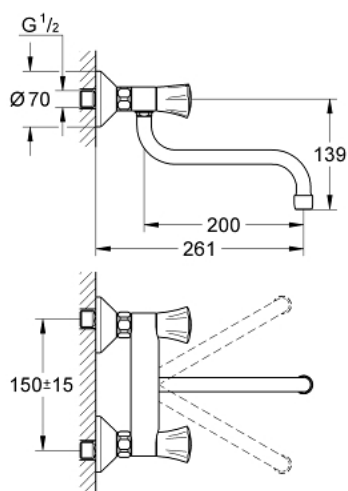

31 187 001 COSTA L ROBINETTERIE D'ÉVIER MURALE

DESCRIPTION DU PRODUIT

- Poignées en métal
- Isolation thermique
- **GROHE StarLight** éclatant et durable
- Têtes Longlife à clapet
- Bec tube pivotant
- Zone de rotation à 360°
- Raccords en S