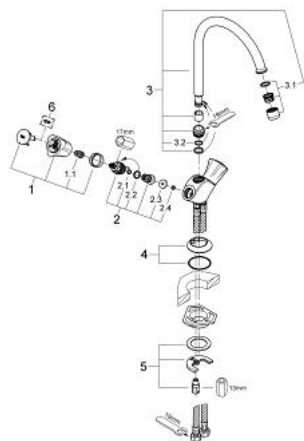

31 829 001 **COSTA L MÉLANGEUR EVIER**

**DESCRIPTION DU PRODUIT**

- Poignées en métal
- Isolation thermique
- Têtes Longlife à clapet
- Bec tube pivotant
- Zone de rotation à 360°
- Flexibles de raccordement souples, sertis d'usine

31 829 001 **COSTA L MÉLANGEUR EVIER**

**PIÈCES DÉTACHÉES**

- 1: Croisillon Costa L (N ° de commande 45994000)
- 1.1: isolateur (x 10) (N ° de commande 0538600M)
- 2: TETE CLAPET 1/2 (N ° de commande 07146000)
- 2.1: joint torique (N ° de commande 0128300M)
- 2.2: joint torique (N ° de commande 0392400M)
- 2.3: joint torique X 50 (N ° de commande 0529100M)
- 3: bec (N ° de commande 13213000)
- 3.1: mousseur (N ° de commande 13928000)
- 3.2: joint torique X 10 PCES (N ° de commande 0128000M)
- 4: rosace (N ° de commande 45996000)
- 5: bague filetée (N ° de commande 46249000)
- 6: vis (N ° de commande 48013000)\*

### PIÈCES DÉTACHÉES

- 1: Croisillon Costa L (N ° de commande 45994000)
- 1.1: isolateur (x 10) (N ° de commande 0538600M)
- 2: TETE CLAPET 1/2 (N ° de commande 07146000)
- 2.1: joint torique (N ° de commande 0128300M)
- 2.2: joint torique (N ° de commande 0392400M)
- 2.3: joint torique X 50 (N ° de commande 0529100M)
- 3: ECRU PRISONNIER 3/4 (N ° de commande 45044000)
- 4: RACCORD S ROSACE AV/AMORTISS (N ° de commande 12075000)
- 4.1: joint (N ° de commande 0138600M)
- 4.2: rosace (N ° de commande 0221000M)
- 5: bec (N ° de commande 13051000)
- 5.1: joint torique X 10 PCES (N ° de commande 0128000M)
- 5.2: mousseur (N ° de commande 13928000)
- 6: prolongation 3/4" (N ° de commande 0713000M)\*
- 7: vis (N ° de commande 48013000)\*