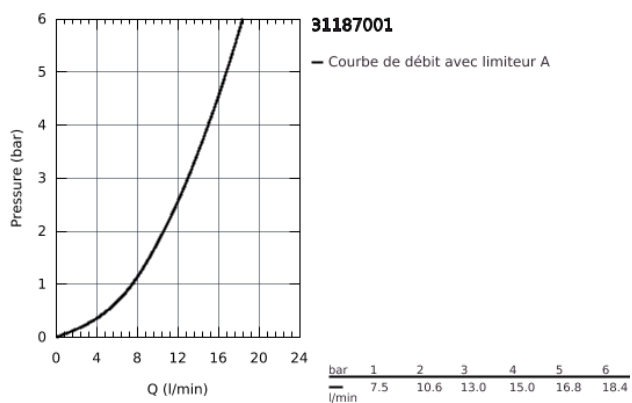

31 187 001 COSTA L ROBINETTERIE D'ÉVIER MURALE

DESCRIPTION DU PRODUIT

- Poignées en métal
- Isolation thermique
- **GROHE StarLight** éclatant et durable
- Têtes Longlife à clapet
- Bec tube pivotant
- Zone de rotation à 360°
- Raccords en S