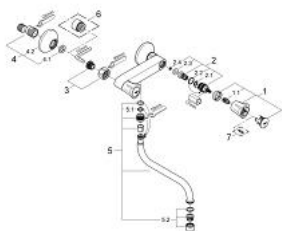

31 829 001 **COSTA L MÉLANGEUR EVIER**

**PIÈCES DÉTACHÉES**

- 1: Croisillon Costa L (N ° de commande 45994000)
- 1.1: isolateur (x 10) (N ° de commande 0538600M)
- 2: TETE CLAPET 1/2 (N ° de commande 07146000)
- 2.1: joint torique (N ° de commande 0128300M)
- 2.2: joint torique (N ° de commande 0392400M)
- 2.3: joint torique X 50 (N ° de commande 0529100M)
- 3: bec (N ° de commande 13213000)
- 3.1: mousseur (N ° de commande 13928000)
- 3.2: joint torique X 10 PCES (N ° de commande 0128000M)
- 4: rosace (N ° de commande 45996000)
- 5: bague filetée (N ° de commande 46249000)
- 6: vis (N ° de commande 48013000)\*

### PIÈCES DÉTACHÉES

- 1: Croisillon Costa L (N ° de commande 45994000)
- 1.1: isolateur (x 10) (N ° de commande 0538600M)
- 2: TETE CLAPET 1/2 (N ° de commande 07146000)
- 2.1: joint torique (N ° de commande 0128300M)
- 2.2: joint torique (N ° de commande 0392400M)
- 2.3: joint torique X 50 (N ° de commande 0529100M)
- 3: ECRU PRISONNIER 3/4 (N ° de commande 45044000)
- 4: RACCORD S ROSACE AV/AMORTISS (N ° de commande 12075000)
- 4.1: joint (N ° de commande 0138600M)
- 4.2: rosace (N ° de commande 0221000M)
- 5: bec (N ° de commande 13051000)
- 5.1: joint torique X 10 PCES (N ° de commande 0128000M)
- 5.2: mousseur (N ° de commande 13928000)
- 6: prolongation 3/4" (N ° de commande 0713000M)\*
- 7: vis (N ° de commande 48013000)\*