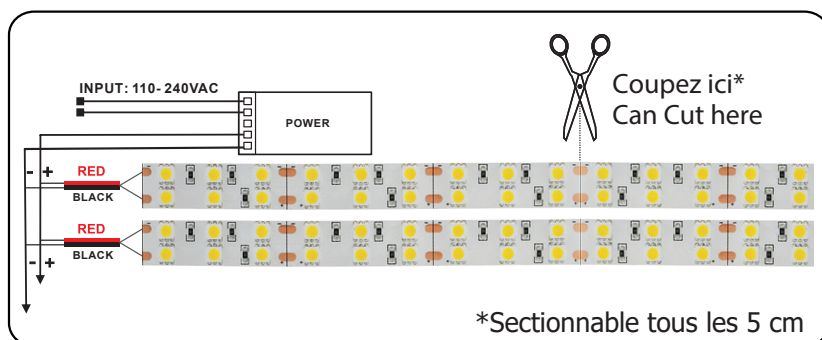

Connexion

Les normes internationales fixent la tolérance du flux lumineux et de la charge associée à ± 10 %. La température des couleurs est soumise à une tolérance pouvant aller jusqu'à +/-150° Kelvin par rapport à la valeur nominale

Les produits présentés dans les documents, offres commerciales, catalogues ou fiches techniques sont soumis à modification sans préavis.
Les caractéristiques ne deviennent contractuelles qu'après accord écrit de la direction de MIIDEX LIGHTING.