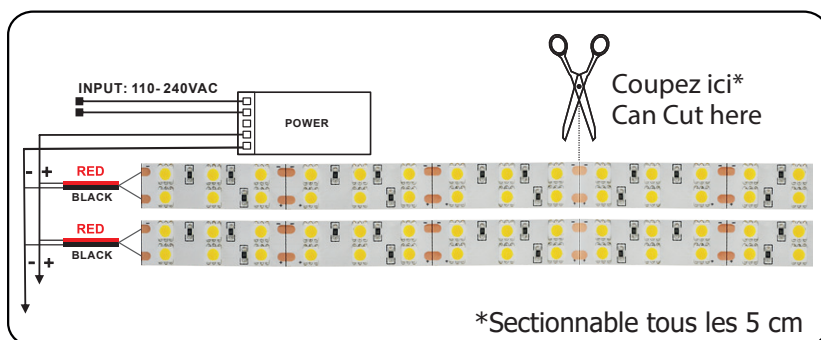

Connexion

Les normes internationales fixent la tolérance du flux lumineux et de la charge associée à ± 10 %. La température des couleurs est soumise à une tolérance pouvant aller jusqu'à +/-150° Kelvin par rapport à la valeur nominale

Les produits présentés dans les documents, offres commerciales, catalogues ou fiches techniques sont soumis à modification sans préavis.

Les caractéristiques ne deviennent contractuelles qu'après accord écrit de la direction de MIIDEX LIGHTING.