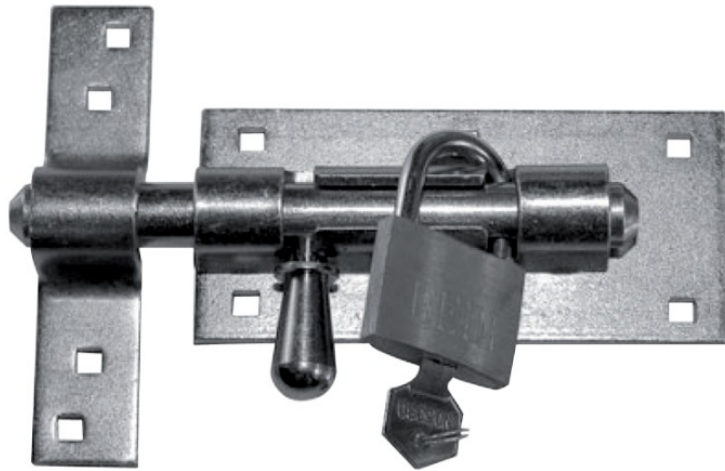

Verrous | Verrou box à visser porte cadenas plaque large

M-467163

Données techniques

Référence	Peinture - Finition	Poids cdt	Poids
M-467163	Zingage Blanc	4,59 kg	0,765 kg