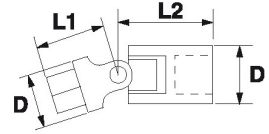

RA-240

Cardan 1/4"

DESCRIPTION

Cardan 1/4"

Finition chromée polie satinée.

NORMES / DIRECTIVES

NF ISO 1174-1

DONNÉES SPÉCIFIQUES

Désignation	CARDAN
Référence commerciale	RA-240
Poids (g)	20
D (mm)	14
L1 (mm)	19
L2 (mm)	26
Garantie	0

CLIQUET, DOUILLES ET ACCESSOIRES