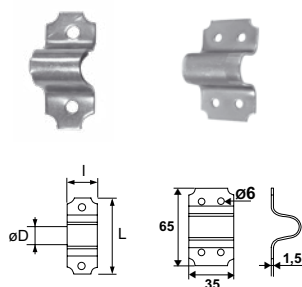

Gâches

J52..

Gâche à patte - 2 ou 4 points de fixation

Code		ØD	Platine (L x l x e)	Nb & Ø Vis		Dispo. (sem.)
J524108	Z.NOIR	8	39 x 15 x 1,5	2 x 4,5	10	STOCKÉ
J524109	Z.NOIR	10	45 x 20 x 1,5	2 x 4,5	10	STOCKÉ
J524110	Z.NOIR	12	51 x 22 x 1,5	2 x 4,5	10	STOCKÉ
J524111	Z.NOIR	14	58 x 35 x 1,5	4 x 5	10	STOCKÉ
J524112	Z.NOIR	16	65 x 35 x 1,5	4 x 5	10	STOCKÉ
J524122	Z.NOIR	18	66 x 35 x 1,5	4 x 5	10	STOCKÉ
J522108	Z.BLANC	8	39 x 15 x 1,5	2 x 4,5	10	STOCKÉ
J522109	Z.BLANC	10	45 x 20 x 1,5	2 x 4,5	10	STOCKÉ
9501142	Z.BLANC	14	58x35x1,5	4 X 5	10	STOCKÉ
9501162	Z.BLANC	16	65x35x1,5	4 X 5	10	STOCKÉ
J521122	Z.BLANC	18	66 x 35 x 1,5	4 x 5	10	STOCKÉ

Code		ØD	Platine (L x l x e)	Nb & Ø Vis		Dispo. (sem.)
9501122	Z.BLANC	12	51x22x1,5	2 x 4,5	10	4

Pour verrous baïonnette, box poire, box porte-cadenas, pistolet.