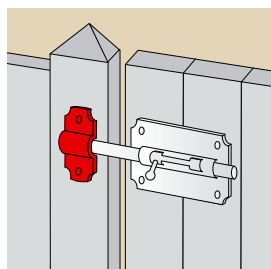

Gâches

J52..

Gâche à patte - 2 ou 4 points de fixation

Code		ØD	Platine (L x l x e)	Nb & Ø Vis		Dispo. (sem.)
J524108	Z.NOIR	8	39 x 15 x 1,5	2 x 4,5	10	STOCKÉ
J524109	Z.NOIR	10	45 x 20 x 1,5	2 x 4,5	10	STOCKÉ
J524110	Z.NOIR	12	51 x 22 x 1,5	2 x 4,5	10	STOCKÉ
J524111	Z.NOIR	14	58 x 35 x 1,5	4 x 5	10	STOCKÉ
J524112	Z.NOIR	16	65 x 35 x 1,5	4 x 5	10	STOCKÉ
J524122	Z.NOIR	18	66 x 35 x 1,5	4 x 5	10	STOCKÉ
J522108	Z.BLANC	8	39 x 15 x 1,5	2 x 4,5	10	STOCKÉ
J522109	Z.BLANC	10	45 x 20 x 1,5	2 x 4,5	10	STOCKÉ
9501142	Z.BLANC	14	58x35x1,5	4 X 5	10	STOCKÉ
9501162	Z.BLANC	16	65x35x1,5	4 X 5	10	STOCKÉ
J521122	Z.BLANC	18	66 x 35 x 1,5	4 x 5	10	STOCKÉ

Code		ØD	Platine (L x l x e)	Nb & Ø Vis		Dispo. (sem.)
9501122	Z.BLANC	12	51x22x1,5	2 x 4,5	10	4

Pour verrous baïonnette, box poire, box porte-cadenas, pistolet.