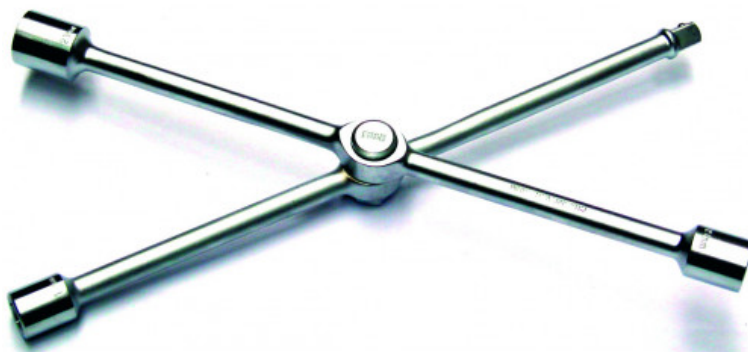

# Clés en croix VUL PL 3/4"

PNEUMATIQUE

### Clés en croix VUL PL 3/4"

Clé en croix de 24mm, 27mm, 33mm + carré 3/4".

## DONNÉES SPÉCIFIQUES

Désignation	CLE EN CROIX PL 24 X 27 X 33 MM - CARRE 3/4"
Référence commerciale	2242733
L (mm)	700
Poids (kg)	4.7
A (mm)	24 - 27 - 33
Affectation	PL
Carré "	3/4
Garantie	O

PNEUMATIQUE