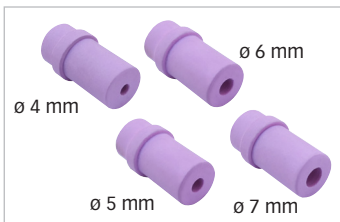

NOUVEAU

Livrée avec 4 buses céramique
Delivered with 4 cermaic nozzles

Gants de protection en plastique lourd
Heavy plastic protective gloves

Idéal projets de restauration
Ideal for restoration projects

- ▶ Pour retirer la peinture, la rouille sur petites et moyennes pièces
To remove paint and rust on small and medium parts
- ▶ Livrée avec 4 buses céramique ø 4 / 5 / 6 / 7 mm
Delivered with 4 ceramic nozzles ø 4 / 5 / 6 / 7 mm
- ▶ Idéal pour projets de restauration ou décapage de pièces bois et métal
Ideal for restoration projects or stripping of wood and metal parts
- ▶ Eclairage LED
LED lighting
- ▶ Capacité de la table de travail : 20 kg maxi
Capacity of the work table: 20 kg maximum
- ▶ Filtre intérieur
Internal filter
- ▶ Hublot en verre 380 x 390 mm avec film de protection
Glass porthole 380 x 390 mm with protective film

Livrée avec films de protection et pistolet de sablage
Delivered with protective films and sandblasting gun

Cabine de sablage- Sandblaster cabinet	CS 90
Gencode	3431541151017
Volume de la cabine - Cabinet volume	90 L
Capacité de la table de travail - Work table capacity	20 kg
Pression de travail conseillée - Working pressure	3/4 bars
Capacité minimum du compresseur (non fourni) Minimum capacity of compressors (not delivered)	100 L - 3 CV 250 l/min
Poids - weight	18 kg
Données logistiques - Logistic informations	
Box 620x530x220 mm Master 1 x 19,3 kg Pal 6 Ctr 20ft 380 pcs	
Consommables - Consumables	
Abrasif noir, 0,1 - 0,63 mm pour métal - 25 kg	3431541151130
Abrasif Bronze n°5 pour bois - 25 kg	3431541151147
Abrasif Bronze n°7 pour maquettiste - 25 kg	3431541151154
Films protection hublot cabine de sablage 90 litres (x5)	3431541151109
Set de 4 buses en ceramique 4 / 5 / 6 / 7 mm	3431541151116