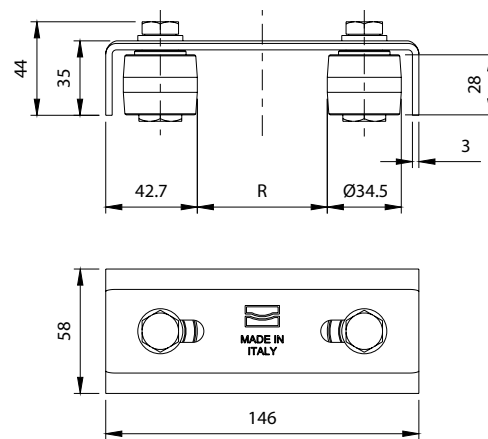

## 247

Piastra mini guida cancello  
Small drive-gate plate  
Petite platine guide-portail  
Kleiner Führungsbügel  
Placa requeña de guía de la puerta  
Пластина мининаправляющая ворот

CODE	ART.	R	Box info	
			Pcs per pack	Kg
113005005 001	247	30-60	20	9,5

## 255

Piastra guida cancello a  
doppia regolazione  
Guiding plate for gates with double adjustment  
Platine guide-portail à double réglage  
Torführungsbügel mit Doppelverstellung  
Placa de guía de la puerta de doble regulación  
Пластина направляющая ворот с двойным регулированием

CODE	ART.	Size	C	D	E	H	L	M	R	S	Box info	
											Pcs per pack	Kg
11306005 001	255-220	Ø30	40	Ø30	135-175	74	220	38	35-62	3	10	22,70
11306010 001	255-350	Ø40	58	Ø39	176-222	98	350	47	62-85	4	5	27,90