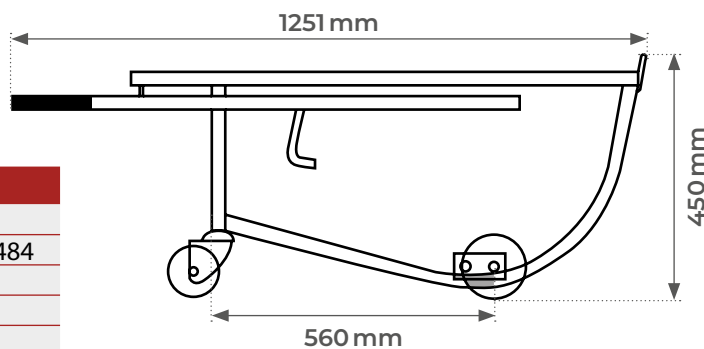

DF10

Chariot porte-fût basculant galvanisé 300 kg

LES + PRODUITS

- Idéal pour transporter ou stocker les fûts
- Sert également de poste de soutirage mobile
- Manipulation du fût par une seule personne
- Deux poignées rétractables qui permettent un basculement aisé
- Quatre roues fixes et deux roues pivotantes

Modèle		DF10
Capacité	kg	300
Dimensions hors tout (L x l x h)	mm	1251 x 478 x 484
Roues avant	mm	Ø 125 x 35
Roues arrière	mm	Ø 100 x 35
Poids	kg	14,5