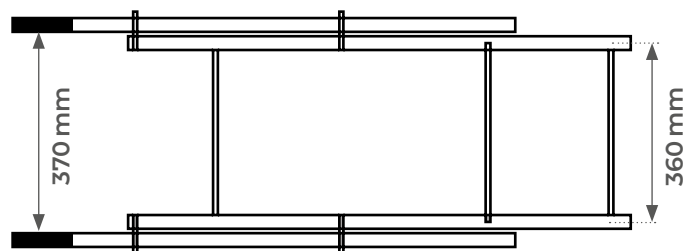

DF10

Chariot porte-fût basculant galvanisé 300 kg

LES + PRODUITS

- Idéal pour transporter ou stocker les fûts
- Sert également de poste de soutirage mobile
- Manipulation du fût par une seule personne
- Deux poignées rétractables qui permettent un basculement aisé
- Quatre roues fixes et deux roues pivotantes

Modèle		DF10
Capacité	kg	300
Dimensions hors tout (L x l x h)	mm	1251 x 478 x 484
Roues avant	mm	Ø 125 x 35
Roues arrière	mm	Ø 100 x 35
Poids	kg	14,5