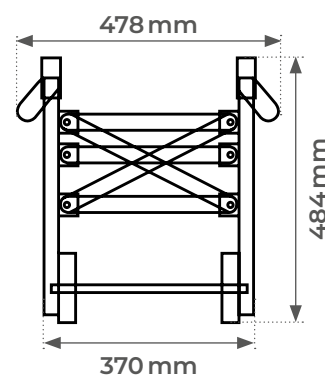

DF10

Chariot porte-fût basculant galvanisé 300 kg

LES + PRODUITS

- Idéal pour transporter ou stocker les fûts
- Sert également de poste de soutirage mobile
- Manipulation du fût par une seule personne
- Deux poignées rétractables qui permettent un basculement aisé
- Quatre roues fixes et deux roues pivotantes

Modèle		DF10
Capacité	kg	300
Dimensions hors tout (L x l x h)	mm	1251 x 478 x 484
Roues avant	mm	Ø 125 x 35
Roues arrière	mm	Ø 100 x 35
Poids	kg	14,5