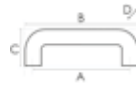

POIGNÉE MODERNE

Matière : Aluminium

Dim. (mm)

Référence	A	B	C	D	Finition
P0567/128/18S	128	137	29	12	Nickel Velours

POIGNÉE PERFORÉE

Matière : Aluminium

Dim. (mm)

Référence	A	B	C	D	Finition
P0568/160/18S	128	178	27	18	Nickel Velours

POIGNÉE FINE

Matière : Aluminium

Dim. (mm)

Référence	A	B	C	D	Finition
P0569/96/18S	96	106	28	10	Nickel Velours
P0569/128/18S	128	138	28	10	Nickel Velours