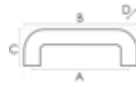

POIGNÉE MODERNE

Matière : Aluminium

Dim. (mm)

Référence	A	B	C	D	Finition
P0567/128/18S	128	137	29	12	Nickel Velours

POIGNÉE PERFORÉE

Matière : Aluminium

Dim. (mm)

Référence	A	B	C	D	Finition
P0568/160/18S	128	178	27	18	Nickel Velours

POIGNÉE FINE

Matière : Aluminium

Dim. (mm)

Référence	A	B	C	D	Finition
P0569/96/18S	96	106	28	10	Nickel Velours
P0569/128/18S	128	138	28	10	Nickel Velours