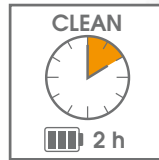

- 1 - Bloc d'alimentation
- 2 - Capot supérieur (insert de filtre)
- 3 - Cache latéral
- 4 - Crochet pour manche télescopique ø 29 mm (non fourni) pour sortir le robot de la piscine
- 5 - Rouleau à lamelles en PVC
- 6 - Rouleau d'entraînement
- 7 - Sortie supérieure
- 8 - Poignée