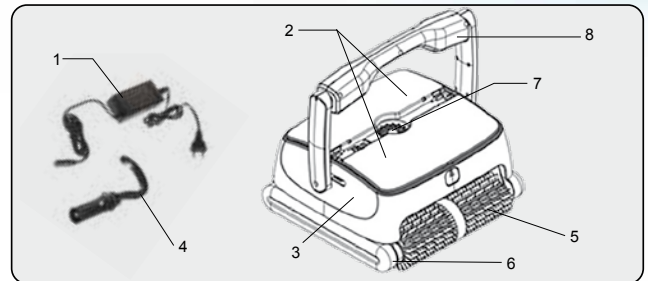

Robotclean Accu XL

ROBOTCLEAN ACCU XL est un robot nettoyeur de piscine fonctionnant sur batterie qui vous facilitera le travail pénible de nettoyage de la piscine sans câble encombrant. Nettoyage du FOND, des PAROIS et de la LIGNE D'EAU des piscines jusqu'à 120 m² (max). AUTONOME - INTELLIGENT - RAPIDE - EFFICACE - ECONOMIQUE ! ROBOTCLEAN offre des caractéristiques idéales pour un nettoyage haute performance tout en conservant une fiabilité exceptionnelle.

- 1 - Bloc d'alimentation
- 2 - Capot supérieur (insert de filtre)
- 3 - Cache latéral
- 4 - Crochet pour manche télescopique ø 29 mm (non fourni) pour sortir le robot de la piscine
- 5 - Rouleau à lamelles en PVC
- 6 - Rouleau d'entraînement
- 7 - Sortie supérieure
- 8 - Poignée

Propriétés particulières

- Mise en service simple et rapide
- Nettoyage du FOND, des PAROIS et de la LIGNE D'EAU jusqu'à 120 m² (max).
- Pour tous les types de revêtements (liner, carrelage, coque en polyester etc.)
- Fonctionnement sans câble ni raccordement électrique direct
- Accu puissant
- Entretien facile