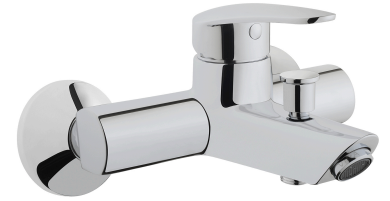

## A40953EKF

E3/1 C2 A1 U3

Dynamic S mitigeur MC de remplissage baignoire / douche, cartouche C2 BlueStep, écoulement douche ½

### Désignation du produit :

Dynamic S mitigeur bain / douche, cartouche C2 BlueStep, montage mural, saillie 167 mm, raccords excentrés 150 mm, mousseur plastique M 24 x 1, inverseur bain / douche, écoulement douche 1/2", sécurité anti retour, surface chromé BlueStep: bouton arrêt eco pour une ouverture progressive de haut débit Economie d'eau: limite 20 l / min Economie d'énergie: limitation de température réglable

### Spécifications techniques :

**Fabricant :** VitrA Bad GmbH  
**Collection :** Dynamic S  
**N° d'article :** A40953EKF  
**Couleur :** chromé  
**Longueur :** 220 mm  
**Profondeur :** 180 mm  
**Hauteur :** 104 / 133 mm  
**Poids :** 2,013 kg

## A42390EKF

E3/1 C2 A1 U3

Dynamic S mitigeur MC de remplissage baignoire / douche, cartouche C2 BlueStep, écoulement douche 1/3

Désignation du produit :

Produit :

Dynamic S mitigeur bain / douche, cartouche C2 BlueStep, montage mono trou, saillie 146 mm, hauteur goulot 46 mm, mousseur plastique M 24 x 1, inverseur bain / douche, écoulement douche 1/2", sécurité anti retour, raccords flexibles, avec kit de montage, surface chromé BlueStep: bouton arrêt eco pour une ouverture progressive de haut débit Economie d'eau: limite 25,2 l / min Economie d'énergie: limitation de température réglable