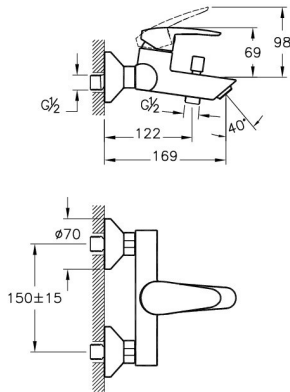

### Désignation du produit :

Dynamic S mitigeur bain / douche, cartouche C2 BlueStep, montage mural, saillie 167 mm, raccords excentrés 150 mm, mousseur plastique M 24 x 1, inverseur bain / douche, écoulement douche 1/2", sécurité anti retour, surface chromé BlueStep: bouton arrêt eco pour une ouverture progressive de haut débit Economie d'eau: limite 20 l / min Economie d'énergie: limitation de température réglable

### Spécifications techniques :

**Fabricant :** VitrA Bad GmbH  
**Collection :** Dynamic S  
**N° d'article :** A40953EKF  
**Couleur :** chromé  
**Longueur :** 220 mm  
**Profondeur :** 180 mm  
**Hauteur :** 104 / 133 mm  
**Poids :** 2,013 kg

### Dessin technique :

Spécifications techniques :

**Fabricant :** VitrA Bad GmbH  
**Collection :** Dynamic S  
**N° d'article :** A42390EKF  
**Couleur :** chromé  
**Longueur :** 48 mm  
**Profondeur :** 192 mm  
**Hauteur :** 124 / 153 mm  
**Poids :** 1,6 kg