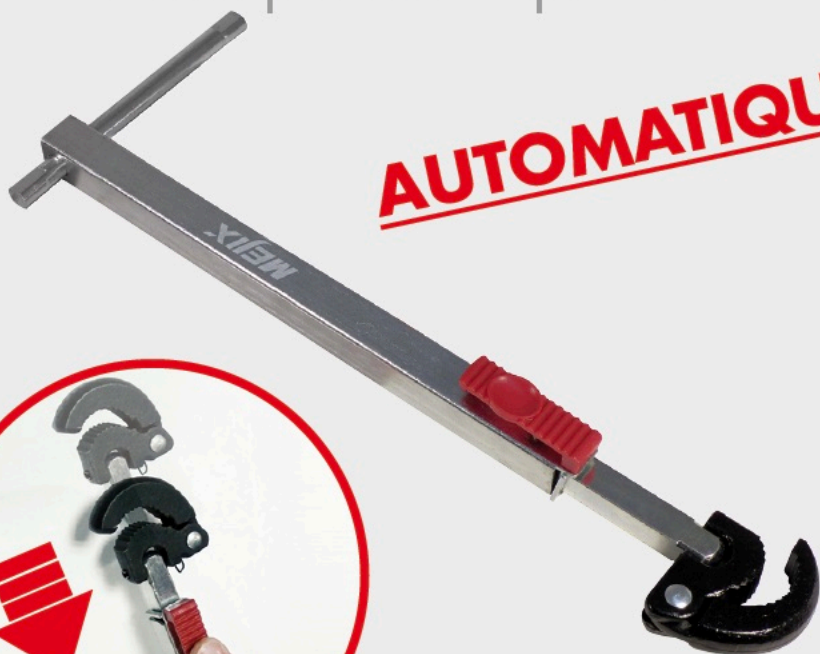

180483

CLÉ LAVABOS TELESCOPIQUE

Telescopic basin spanner

AUTOMATIQUE

Clé Pour le serrage et le démontage de robinets à filetage. Tête à deux positions (1).
Position **télescopique** du manche **de 25 à 43 cm**.
Manche à retour automatique (2).
Mâchoires à ressort anti dérapantes, Capacité de serrage : 3/8" à 1- 1/ 4" po / **de 9 à 32 mm**.

For tightening and removing faucet and fill valve nuts. 2 positionS head (1).
Multi position **telescopic** (2), Range **10 in - 17 in**.
Extra-large Spring-loaded Jaw, Capacity: 3/8" - 1-1/4" / **9 - 32 mm**.