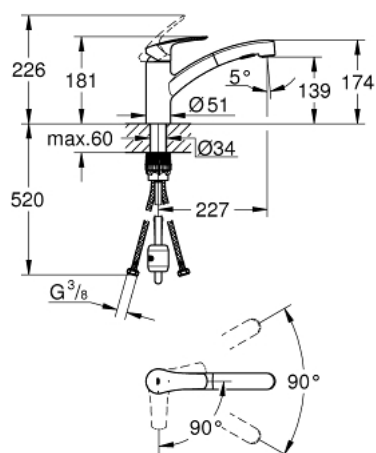

30 355 001 MITIGEUR MONOCOMMANDE EVIER

DESCRIPTION DU PRODUIT

- **Bec bas**
- Monotrou sur plage
- **GROHE StarLight** Chrome éclatant et durable
- **GROHE SilkMove ES**, Cartouche en céramique 35 mm avec économie d'énergie **ouverture eau froide au centre**
- Limiteur de débit
- Avec limiteur de température intégré
- **Douchette extractible** - inverseur double sens entre les jets
- **Inverseur : jet Laminaire / jet Pluie**
- Retour automatique du mousseur
- Limiteur de débit ajustable
- Bec moulé pivotant
- Zone de rotation 90°
- **GROHE Zero conduit d'eau isolé - sans plomb ni nickel**
- Flexibles de raccordement souples 3/8"
- **GROHE FastFixation Plus** installation ultra rapide