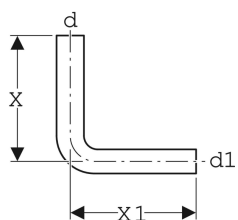

## Coude de chasse Geberit 90°, basse position

Exemple d'image

### Utilisation

- Pour raccorder des réservoirs apparents basse position à une cuvette de WC

## Coude de chasse Geberit 90°, moyenne position

Exemple d'image

### Utilisation

- Pour raccorder des réservoirs apparents basse et moyenne position à une cuvette de WC