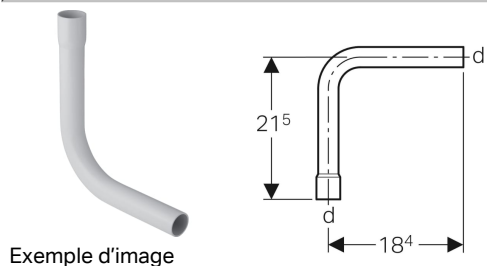

Rallonge de coude de chasse 90° Geberit, avec manchon à emboîter

Utilisation

- Pour prolonger des coudes de chasse de réservoirs apparents Geberit haute position

Caractéristiques techniques

Matériau | PVC

Contenu de la livraison

- Colle

N° de réf.	Couleur / surface	DN	d, ø	arc
119.695.11.1	Blanc alpin	30	32 mm	90°