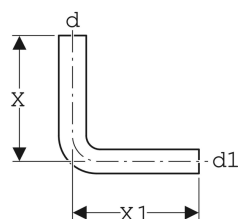

## Coude de chasse Geberit 90°, basse position

Exemple d'image

### Utilisation

- Pour raccorder des réservoirs apparents basse position à une cuvette de WC

### Caractéristiques techniques

Matériau

ABS

N° de réf.	Couleur / surface	d, ø	d1, ø	arc	X	X1
118.003.11.1	Blanc alpin	50 mm	44 mm	90 °	23 cm	23 cm
118.006.11.1	Blanc alpin	50 mm	44 mm	90 °	39 cm	35 cm

## Coude de chasse Geberit 90°, moyenne position

Exemple d'image