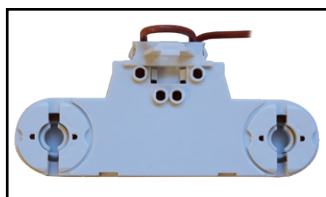

SUPPORT DOUBLE TUBES T8 1500 MM

REF : 76106

Ref. 76106

Produit : Support Double tubes T8

Finition extérieure : Blanc

Dimensions (L x l x H) : 1525 x 102 x 61 mm

EAN : 3701124408495

Support T8 sans ballast

Tubes compatibles avec le support :

76002 / 7608 / 7603 / 7600 / 759931 / 75963

Connexion électrique à l'extrémité du boîtier

Le produit peut être suspendu

Paramètres Electriques

Matériaux utilisés : PC + Alu