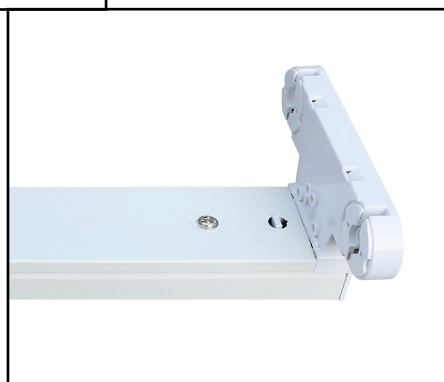

SUPPORT DOUBLE TUBES T8 1500 MM

REF : 76106

Ref. 76106

Produit : Support Double tubes T8

Finition extérieure : Blanc

Dimensions (L x l x H) : 1525 x 102 x 61 mm

EAN : 3701124408495

Support T8 sans ballast

Tubes compatibles avec le support :

76002 / 7608 / 7603 / 7600 / 759931 / 75963

Connexion électrique à l'extrémité du boîtier

Le produit peut être suspendu

Paramètres Electriques

Matériaux utilisés : PC + Alu

Indice de protection IP : IP20

Poids Net : 0.580 Kg

Dimensions

Les produits présentés dans les documents, offres commerciales, catalogues ou fiches techniques sont soumis à modification sans préavis.
Les caractéristiques ne deviennent contractuelles qu'après accord écrit de la direction de MIIDEX LIGHTING.