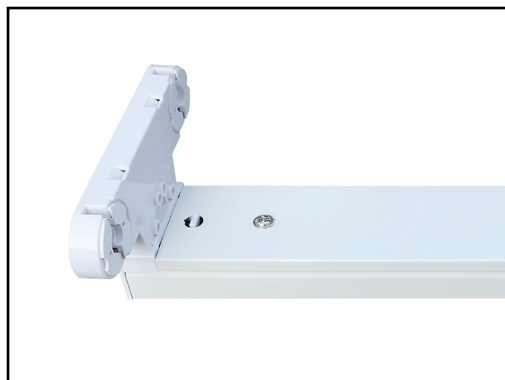

SUPPORT DOUBLE TUBES T8 1500 MM

REF : 76106

Ref. 76106

Produit : Support Double tubes T8

Finition extérieure : Blanc

Dimensions (L x l x H) : 1525 x 102 x 61 mm

EAN : 3701124408495

Support T8 sans ballast

Tubes compatibles avec le support :

76002 / 7608 / 7603 / 7600 / 759931 / 75963

Connexion électrique à l'extrémité du boîtier

Le produit peut être suspendu

Paramètres Electriques

Matériaux utilisés : PC + Alu