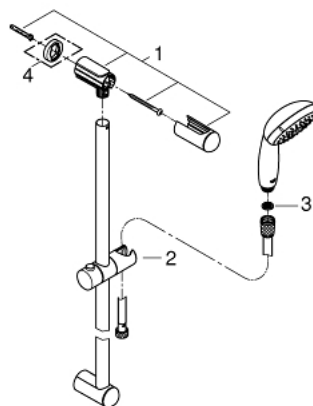

27 644 001 **NOUVELLE TEMPESTA 100 ENSEMBLE DE DOUCHE 3 JETS AVEC BARRE**

**DESCRIPTION DU PRODUIT**

- Composé de :
- Douchette (28 419 002)
- Barre de douche 600 mm (27 523 000)
- Flexible Relaxaflex 1750 mm (28 154 001)
- **GROHE EcoJoy** débit limité inférieur à 9.5 l/min
- **GROHE DreamSpray** jet parfaitement uniforme
- **GROHE StarLight** Chrome éclatant et durable
- Procédé anti-calcaire **SpeedClean**
- Inner WaterGuide, longévité maximale
- ShockProof anneau en silicone

**PIÈCES DÉTACHÉES**

- 1: Shower rail holder (N ° de commande 48098000)
- 2: Glide element (N ° de commande 48099000)
- 3: Dirt strainer (N ° de commande 0700200M)
- 4: Compensation disc (N ° de commande 48051000)\*