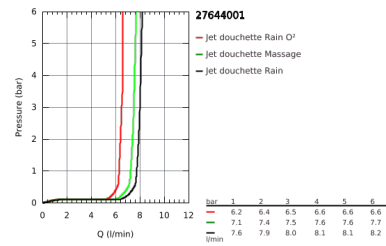

27 644 001 **NOUVELLE TEMPESTA 100 ENSEMBLE DE DOUCHE 3 JETS AVEC BARRE**

**DESCRIPTION DU PRODUIT**

- Composé de :
- Douchette (28 419 002)
- Barre de douche 600 mm (27 523 000)
- Flexible Relaxaflex 1750 mm (28 154 001)
- **GROHE EcoJoy** débit limité inférieur à 9.5 l/min
- **GROHE DreamSpray** jet parfaitement uniforme
- **GROHE StarLight** Chrome éclatant et durable
- Procédé anti-calcaire **SpeedClean**
- Inner WaterGuide, longévité maximale
- ShockProof anneau en silicone