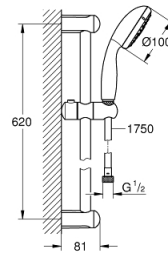

27 644 001 **NOUVELLE TEMPESTA 100 ENSEMBLE DE DOUCHE 3 JETS AVEC BARRE**

**DESCRIPTION DU PRODUIT**

- Composé de :
- Douchette (28 419 002)
- Barre de douche 600 mm (27 523 000)
- Flexible Relaxaflex 1750 mm (28 154 001)
- **GROHE EcoJoy** débit limité inférieur à 9.5 l/min
- **GROHE DreamSpray** jet parfaitement uniforme
- **GROHE StarLight** Chrome éclatant et durable
- Procédé anti-calcaire **SpeedClean**
- Inner WaterGuide, longévité maximale
- ShockProof anneau en silicone

**PIÈCES DÉTACHÉES**

- 1: Shower rail holder (N ° de commande 48098000)
- 2: Glide element (N ° de commande 48099000)
- 3: Dirt strainer (N ° de commande 0700200M)
- 4: Compensation disc (N ° de commande 48051000)\*