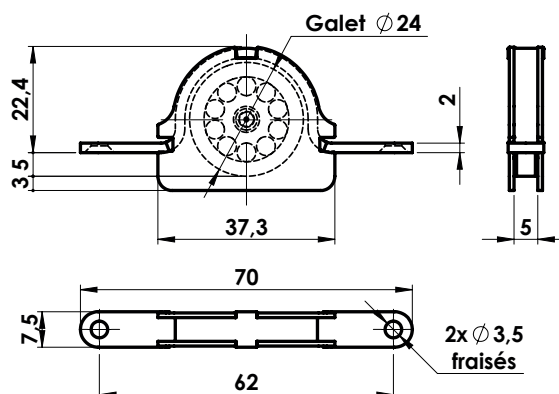

ACCESSOIRES PORTES COULISSANTES

1602 | Galet à billes pour porte mince A.Z. Gorge : 4,5 mm / Poids admissible 10 kg par galet

REF.	DIMENSION	 Kg 100 p.	
111 110	70x7,5	2,7	

Cotes en mm