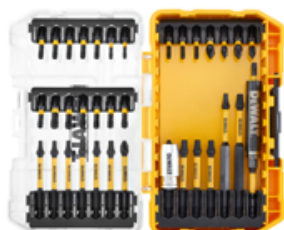

EXTREME[®] FLEX TORQ EMBOUTS DE VISSAGE

**UNE QUALITÉ SUPÉRIEURE POUR
UNE PERFORMANCE REMARQUABLE**

Zone de torsion optimisée, qui maximise la durée de vie des embouts et la force de rotation dans les applications extrêmes

La tête Full Fit élimine le battement axial et l'usure de la tête

La forme profilée de l'extrémité de l'embout absorbe le couple de la visseuse à chocs

Flexibilité optimisée pour transférer un couple maximal sur la vis et augmenter la durée de vie

50x LONG LIFE

SET EMBOUTS 37 PCS FLEXTORQ EN TOUGH CASE

CONTENU

- Pozidriv 25mm: 1× Pz1, 1× Pz2
- Pozidriv 57mm: 1× Pz2
- Philips 25mm: 1× Ph1, 1× Ph2
- Philips 57mm: 1× Ph2
- Torx 25mm: 2× T10, 3× T15, 5× T20, 4× T25, 1× T27, 1× T30
- Torx 57mm: 1× T10, 2× T15, 3× T20, 3× T25
- Torx 85mm: 1× T20, 1× T25
- Torx Security 25mm: 1× T20H, 1× T25H
- Porte-embouts magnétique compacte ×1
- Porte-embouts magnétique en aluminium ×1