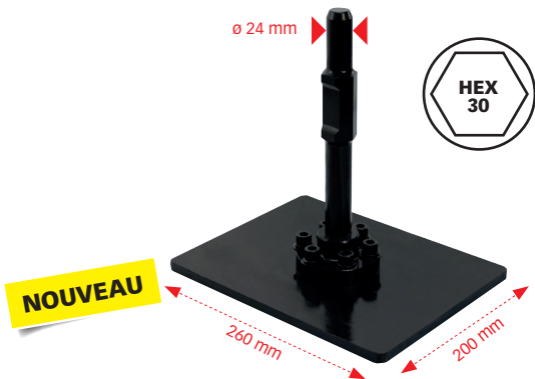

Plateau de damage - *Tamping plate*

200 x 260 mm

- ▶ Emmanchement hexagonal
Hexagonal bit

Gencode **3431541157811**

Données logistiques - *Logistic informations*

Box 300x220x30 mm | Master 1x6,25 kg
Pal 2000 | Ctr 20ft 25000 pcs