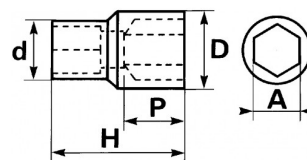

RA-...

Douilles 1/4" courtes 6 pans en mm

CLIQUET, DOUILLES ET ACCESSOIRES

DESCRIPTION

Douilles 1/4" courtes 6 pans en mm

Forgées en acier au chrome-vanadium. Surface drive SAM.

Maintien de la douille sur les accessoires 1/4" par bille.

10 rue Camille de Rochetaillée - CS 10528

42000 Saint-Etienne Cedex 1 - France

RCS Saint-Etienne n°338 002 231

SAM

DONNÉES SPÉCIFIQUES

Référence	Poids (g)	H (mm)	d (mm)	D (mm)	P (mm)	A (mm)	Garantie
RA-12	22	25	15	17	9	12	O
RA-6	11	25	12	9.3	5	6	O
RA-9	14	25	12	13	6.5	9	O
RA-11	19	25	14	15.8	8	11	O
RA-14	32	25	16	19.7	11	14	O
RA-4	9	25	12	6.8	3	4	O
RA-5,5	10	25	12	8.7	4.5	5.5	O
RA-4,5	10	25	12	8.1	4	5	O
RA-3,2	9	25	12	5.8	2.5	3.2	O