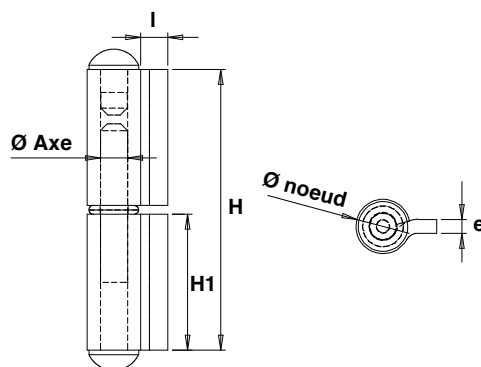

Paumelles de grilles roulées - Lames courtes

GRC..

Paumelle de grille roulée - Lames courtes
Lames au centre - Bague laiton

Code		Dim.	H	H1	l	e	Ø noeud	Ø axe	Cat.
GRC06BLC	BRUT	60X6	62	30	6	3	12	6	2
GRC08BLC	BRUT	80X7	83	40	6	3	13	7	2
GRC108BLC	BRUT	100X8	103	50	6	4	16	8	2
GRC101BLC	BRUT	100X11	103	50	9	5	21	11	2
GRC121BLC	BRUT	120X11	124	60	9	5	21	11	2
GRC141BLC	BRUT	140X11	144	70	9	5	21	11	2
GRC161BLC	BRUT	160X14	165	80	10	5	24	14	2
GRC182BLC	BRUT	180X20	187	90	30	6	32	20	2