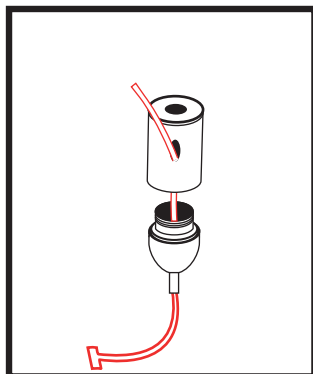

FILIN DE SÉCURITÉ POUR DALLE 1 METRE

REF : 739830

Ref. 739830

Produit : Finlin de sécurité pour plafonnier

- 300x300 mm
- 600x600 mm
- 1200 x 300 mm
- 1200 x 600 mm

Nombre de câble : 1

Matériaux : câble en acier

Longueur câble : 1m

Emballage : Sachet plastique

EAN : 3701124410108

Poids Net : 0.024 Kg

Percer le plafond et mettre les chevilles.

Placer la vis dans l'embout rond et fixer au plafond.

Passer l'extrémité du câble dans le crochet de la dalle.

Passer le câble à l'intérieur du cône jusqu'à la longueur désirée.

Une fois le crochet attaché à la dalle, la longueur réglée et vis serré. Visser le tout au plafond avec les embouts placés auparavant et bloquer l'extrémité du câble qui dépasse avec l'embout à visser.