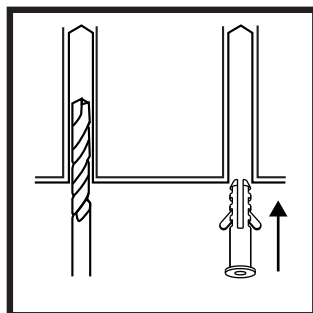

FILIN DE SÉCURITÉ POUR DALLE 1 METRE

REF : 739830

Ref. 739830

Produit : Finlin de sécurité pour plafonnier

- 300x300 mm
- 600x600 mm
- 1200 x 300 mm
- 1200 x 600 mm

Nombre de câble : 1

Matériaux : câble en acier

Longueur câble : 1m

Emballage : Sachet plastique

EAN : 3701124410108

Poids Net : 0.024 Kg

Percer le plafond et mettre les chevilles.

Placer la vis dans l'embout rond et fixer au plafond.

Passer l'extrémité du câble dans le crochet de la dalle.

Passer le câble à l'intérieur du cône jusqu'à la longueur désirée.

Une fois le crochet attaché à la dalle, la longueur réglée et vis serré. Visser le tout au plafond avec les embouts placés auparavant et bloquer l'extrémité du câble qui dépasse avec l'embout à visser.