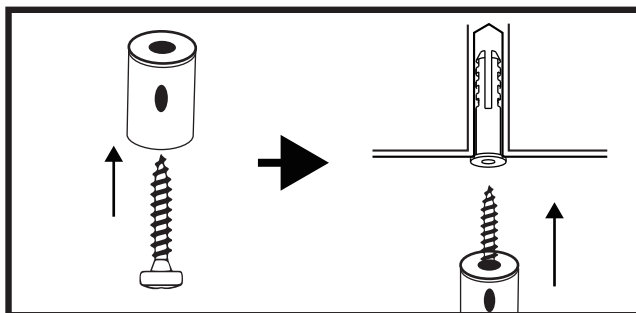

FILIN DE SÉCURITÉ POUR DALLE 1 METRE

REF : 739830

Ref. 739830

Produit : Finlin de sécurité pour plafonnier

- 300x300 mm
- 600x600 mm
- 1200 x 300 mm
- 1200 x 600 mm

Nombre de câble : 1

Matériaux : câble en acier

Longueur câble : 1m

Emballage : Sachet plastique

EAN : 3701124410108

Poids Net : 0.024 Kg

Percer le plafond et mettre les chevilles.

Placer la vis dans l'embout rond et fixer au plafond.

Passer l'extrémité du câble dans le crochet de la dalle.

Passer le câble à l'intérieur du cône jusqu'à la longueur désirée.

Une fois le crochet attaché à la dalle, la longueur réglée et vis serré. Visser le tout au plafond avec les embouts placés auparavant et bloquer l'extrémité du câble qui dépasse avec l'embout à visser.