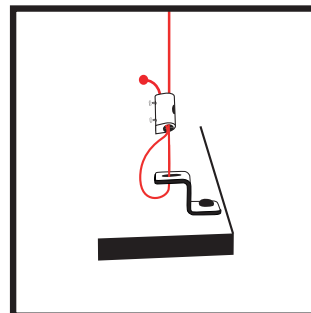

FILIN DE SÉCURITÉ POUR DALLE 1 METRE

REF : 739830

Ref. 739830

Produit : Finlin de sécurité pour plafonnier

- 300x300 mm
- 600x600 mm
- 1200 x 300 mm
- 1200 x 600 mm

Nombre de câble : 1

Matériaux : câble en acier

Longueur câble : 1m

Emballage : Sachet plastique

EAN : 3701124410108

Poids Net : 0.024 Kg

Percer le plafond et mettre les chevilles.

Placer la vis dans l'embout rond et fixer au plafond.

Passer l'extrémité du câble dans le crochet de la dalle.

Passer le câble à l'intérieur du cône jusqu'à la longueur désirée.

Une fois le crochet attaché à la dalle, la longueur réglée et vis serré. Visser le tout au plafond avec les embouts placés auparavant et bloquer l'extrémité du câble qui dépasse avec l'embout à visser.