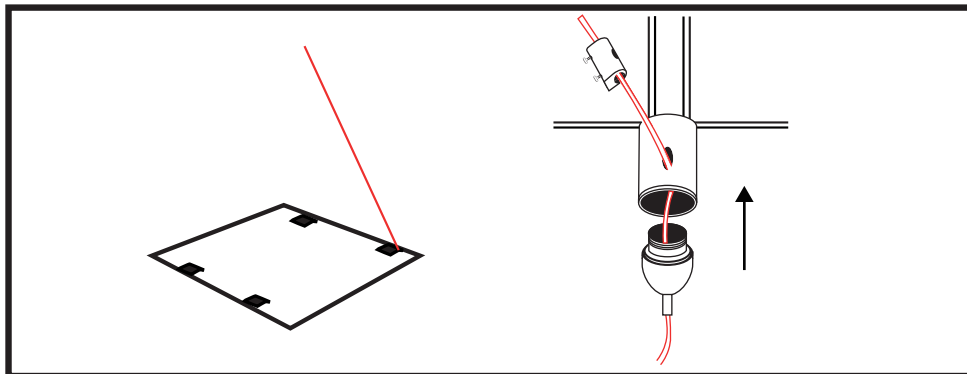

FILIN DE SÉCURITÉ POUR DALLE 1 METRE

REF : 739830

Ref. 739830

Produit : Finlin de sécurité pour plafonnier

- 300x300 mm
- 600x600 mm
- 1200 x 300 mm
- 1200 x 600 mm

Nombre de câble : 1

Matériaux : câble en acier

Longueur câble : 1m

Emballage : Sachet plastique

EAN : 3701124410108

Poids Net : 0.024 Kg

Percer le plafond et mettre les chevilles.

Placer la vis dans l'embout rond et fixer au plafond.

Passer l'extrémité du câble dans le crochet de la dalle.

Passer le câble à l'intérieur du cône jusqu'à la longueur désirée.

Une fois le crochet attaché à la dalle, la longueur réglée et vis serré. Visser le tout au plafond avec les embouts placés auparavant et bloquer l'extrémité du câble qui dépasse avec l'embout à visser.