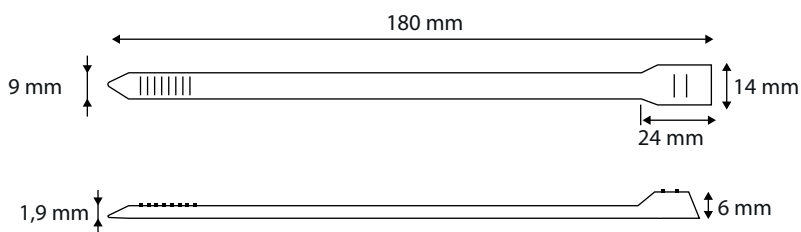

### Ref. 9710

Produit : Collier de serrage double

Couleur : Noir

Matériaux utilisés : 100% Nylon

Dimensions : 9 x 180 x 1,9 mm

Emballage : Sachet de 100 colliers

Poids de 1 collier : 2,7g

EAN : 3701124419279

### Dimensions

### Ref. 9711

Produit : Collier de serrage double

Couleur : Noir

Matériaux utilisés : 100% Nylon

Dimensions : 9 x 260 x 1,8 mm

Emballage : Sachet de 100 colliers

Poids de 1 collier : 4g

EAN : 3701124419286