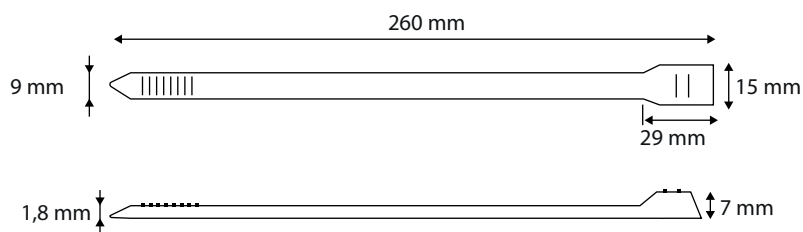

### Dimensions

### Ref. 9711

Produit : Collier de serrage double

Couleur : Noir

Matériaux utilisés : 100% Nylon

Dimensions : 9 x 260 x 1,8 mm

Emballage : Sachet de 100 colliers

Poids de 1 collier : 4g

EAN : 3701124419286