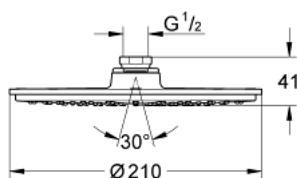

28 368 000 RAINSHOWER COSMOPOLITAN 210 DOUCHE DE TÊTE 1 JET

DESCRIPTION DU PRODUIT

- Colour: Chromé
- Ø 210 mm
- Métal
- Angle de rotation $\pm 15^\circ$
- Raccords filetés 1/2"
- GROHE DreamSpray débit d'eau uniforme pour tous les types de jets
- GROHE Brilliance Longue Durée : Brillance éclatante année après année
- Procédé anti-calcaire SpeedClean
- Cette douche de tête doit être utilisée uniquement avec les bras de douche 28 384 000, 28 497 000, 28 576 000 ou 28 724 000

27 974 000 GRANDERA 210 DOUCHE DE TÊTE 1 JET

DESCRIPTION DU PRODUIT

- Couleur: Chromé
- Jet pluie
- 221 x 221 mm
- Métal
- Avec rotule
- Angle de rotation $\pm 15^\circ$
- Raccords filetés 1/2"
- GROHE DreamSpray débit d'eau uniforme pour tous les types de jets
- GROHE Brilliance Longue Durée : Brilliance éclatante année après année
- Procédé anti-calcaire SpeedClean