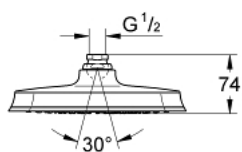

28 368 000 RAINSHOWER COSMOPOLITAN 210 DOUCHE DE TÊTE 1 JET

DESCRIPTION DU PRODUIT

- Colour: Chromé
- Ø 210 mm
- Métal
- Angle de rotation $\pm 15^\circ$
- Raccords filetés 1/2"
- GROHE DreamSpray débit d'eau uniforme pour tous les types de jets
- GROHE Brilliance Longue Durée : Brillance éclatante année après année
- Procédé anti-calcaire SpeedClean
- Cette douche de tête doit être utilisée uniquement avec les bras de douche 28 384 000, 28 497 000, 28 576 000 ou 28 724 000

27 974 000 GRANDERA 210 DOUCHE DE TÊTE 1 JET

DESCRIPTION DU PRODUIT

- Couleur: Chromé
- Jet pluie
- 221 x 221 mm
- Métal
- Avec rotule
- Angle de rotation $\pm 15^\circ$
- Raccords filetés 1/2"
- GROHE DreamSpray débit d'eau uniforme pour tous les types de jets
- GROHE Brilliance Longue Durée : Brilliance éclatante année après année
- Procédé anti-calcaire SpeedClean