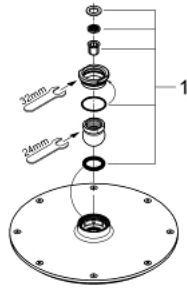

28 368 000 RAINSHOWER COSMOPOLITAN 210 DOUCHE DE TÊTE 1 JET

DESCRIPTION DU PRODUIT

- Colour: Chromé
- Ø 210 mm
- Métal
- Angle de rotation $\pm 15^\circ$
- Raccords filetés 1/2"
- GROHE DreamSpray débit d'eau uniforme pour tous les types de jets
- GROHE Brilliance Longue Durée : Brillance éclatante année après année
- Procédé anti-calcaire SpeedClean
- Cette douche de tête doit être utilisée uniquement avec les bras de douche 28 384 000, 28 497 000, 28 576 000 ou 28 724 000

Pure Freude
an Wasser

28 368 000 RAINSHOWER COSMOPOLITAN 210 DOUCHE DE TÊTE 1 JET

Pure Freude
an Wasser

28 368 000 RAINSHOWER COSMOPOLITAN 210 DOUCHE DE TÊTE 1 JET

PIÈCES DÉTACHÉES, janvier 2002 – now

1: jeu de pièces de rechange (N ° de commande 45933000)

27 974 000 GRANDERA 210 DOUCHE DE TÊTE 1 JET

DESCRIPTION DU PRODUIT

- Couleur: Chromé
- Jet pluie
- 221 x 221 mm
- Métal
- Avec rotule
- Angle de rotation $\pm 15^\circ$
- Raccords filetés 1/2"
- GROHE DreamSpray débit d'eau uniforme pour tous les types de jets
- GROHE Brilliance Longue Durée : Brilliance éclatante année après année
- Procédé anti-calcaire SpeedClean

Pure Freude
an Wasser

27 974 000 GRANDERA 210 DOUCHE DE TÊTE 1 JET

PIÈCES DÉTACHÉES, août 2012 – now

1: jeu de pièces de rechange (N ° de commande 45933000)