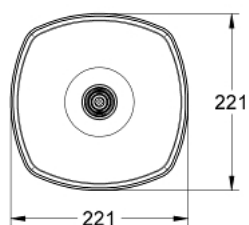

28 368 000 RAINSHOWER COSMOPOLITAN 210 DOUCHE DE TÊTE 1 JET

DESCRIPTION DU PRODUIT

- Colour: Chromé
- Ø 210 mm
- Métal
- Angle de rotation $\pm 15^\circ$
- Raccords filetés 1/2"
- GROHE DreamSpray débit d'eau uniforme pour tous les types de jets
- GROHE Brilliance Longue Durée : Brillance éclatante année après année
- Procédé anti-calcaire SpeedClean
- Cette douche de tête doit être utilisée uniquement avec les bras de douche 28 384 000, 28 497 000, 28 576 000 ou 28 724 000

Pure Freude
an Wasser

28 368 000 RAINSHOWER COSMOPOLITAN 210 DOUCHE DE TÊTE 1 JET

Pure Freude
an Wasser

28 368 000 RAINSHOWER COSMOPOLITAN 210 DOUCHE DE TÊTE 1 JET

PIÈCES DÉTACHÉES, janvier 2002 – now

1: jeu de pièces de rechange (N ° de commande 45933000)

27 974 000 GRANDERA 210 DOUCHE DE TÊTE 1 JET

DESCRIPTION DU PRODUIT

- Couleur: Chromé
- Jet pluie
- 221 x 221 mm
- Métal
- Avec rotule
- Angle de rotation $\pm 15^\circ$
- Raccords filetés 1/2"
- GROHE DreamSpray débit d'eau uniforme pour tous les types de jets
- GROHE Brilliance Longue Durée : Brilliance éclatante année après année
- Procédé anti-calcaire SpeedClean