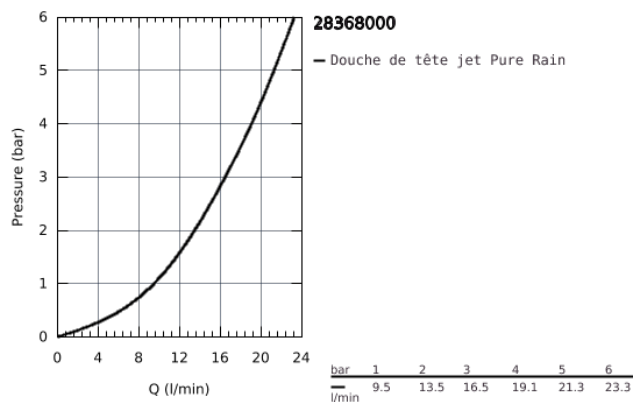

28 368 000 RAINSHOWER COSMOPOLITAN 210 DOUCHE DE TÊTE 1 JET

DESCRIPTION DU PRODUIT

- Colour: Chromé
- Ø 210 mm
- Métal
- Angle de rotation $\pm 15^\circ$
- Raccords filetés 1/2"
- GROHE DreamSpray débit d'eau uniforme pour tous les types de jets
- GROHE Brilliance Longue Durée : Brillance éclatante année après année
- Procédé anti-calcaire SpeedClean
- Cette douche de tête doit être utilisée uniquement avec les bras de douche 28 384 000, 28 497 000, 28 576 000 ou 28 724 000

Pure Freude
an Wasser

28 368 000 RAINSHOWER COSMOPOLITAN 210 DOUCHE DE TÊTE 1 JET

Pure Freude
an Wasser

28 368 000 RAINSHOWER COSMOPOLITAN 210 DOUCHE DE TÊTE 1 JET

PIÈCES DÉTACHÉES, janvier 2002 – now

1: jeu de pièces de rechange (N ° de commande 45933000)

27 974 000 GRANDERA 210 DOUCHE DE TÊTE 1 JET

DESCRIPTION DU PRODUIT

- Couleur: Chromé
- Jet pluie
- 221 x 221 mm
- Métal
- Avec rotule
- Angle de rotation $\pm 15^\circ$
- Raccords filetés 1/2"
- GROHE DreamSpray débit d'eau uniforme pour tous les types de jets
- GROHE Brilliance Longue Durée : Brilliance éclatante année après année
- Procédé anti-calcaire SpeedClean