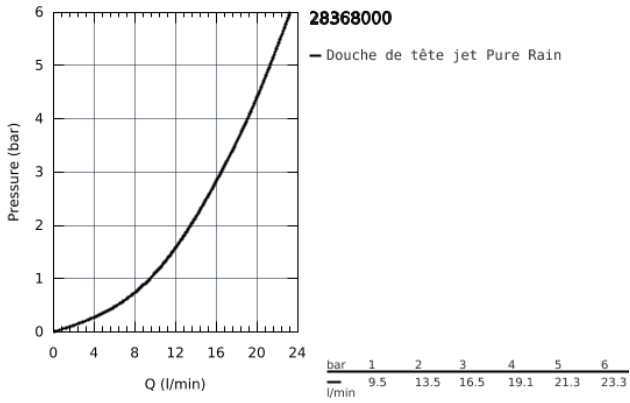

28 368 000 RAINSHOWER COSMOPOLITAN 210 DOUCHE DE TÊTE 1 JET

DESCRIPTION DU PRODUIT

- Colour: Chromé
- Ø 210 mm
- Métal
- Angle de rotation $\pm 15^\circ$
- Raccords filetés 1/2"
- GROHE DreamSpray débit d'eau uniforme pour tous les types de jets
- GROHE Brilliance Longue Durée : Brillance éclatante année après année
- Procédé anti-calcaire SpeedClean
- Cette douche de tête doit être utilisée uniquement avec les bras de douche 28 384 000, 28 497 000, 28 576 000 ou 28 724 000

Pure Freude
an Wasser

28 368 000 RAINSHOWER COSMOPOLITAN 210 DOUCHE DE TÊTE 1 JET

Pure Freude
an Wasser

28 368 000 RAINSHOWER COSMOPOLITAN 210 DOUCHE DE TÊTE 1 JET

PIÈCES DÉTACHÉES, janvier 2002 – now

1: jeu de pièces de rechange (N ° de commande 45933000)

27 974 000 GRANDERA 210 DOUCHE DE TÊTE 1 JET

DESCRIPTION DU PRODUIT

- Couleur: Chromé
- Jet pluie
- 221 x 221 mm
- Métal
- Avec rotule
- Angle de rotation $\pm 15^\circ$
- Raccords filetés 1/2"
- GROHE DreamSpray débit d'eau uniforme pour tous les types de jets
- GROHE Brilliance Longue Durée : Brilliance éclatante année après année
- Procédé anti-calcaire SpeedClean