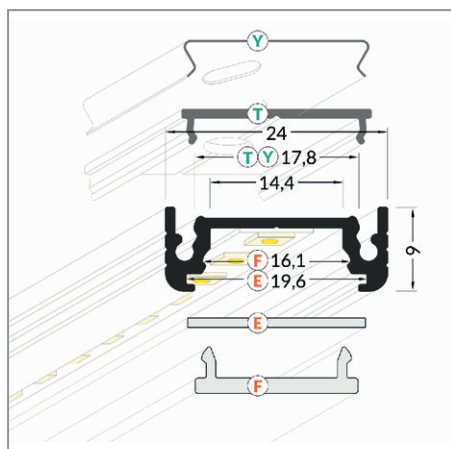

MONTAGE PROFILÉ - PLAT

E. Diffuseur 19.2mm - (Ref. 9889 à 9894)
F. Diffuseur Clip 17.6mm - (Ref. 9895 à 9898)
Y. Support de Montage - (Ref. 9901)
T. Support de Montage - (Ref. 9902)