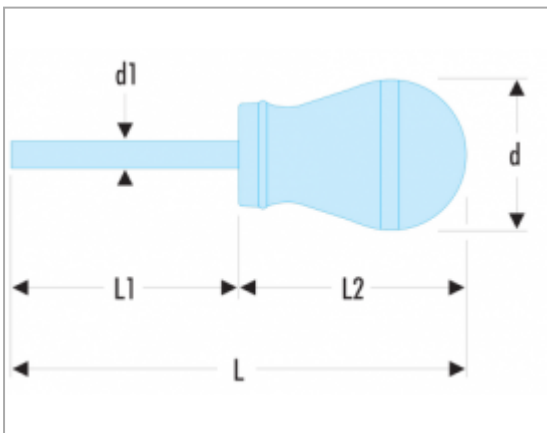

AN - TOURNEVIS PROTWIST® POUR VIS À FENTE - LAMES COURTES | AN4X35

Description

- Lame cylindrique courte et manche boule pour travaux à dégagement limité.
- Présentation : lame chromée mate, empreinte traitée noire.

Informations

A [mm]	4,0
d [mm]	36
d1 x L1 [mm]	4,0 x 35
E [mm]	0,8
L [mm]	91
L2 [mm]	56
[g]	36