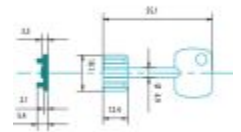

Ebauche clé type Iseo IS5 sachet de 10 Héraclès 5IE5

Référence :488330

Caractéristiques techniques

Type:	Iseo
Profil:	IS5
Conditionnement:	Sachet de 10
Réf JMA:	IS-1G
Réf Silca:	5IE5
Réf Errebi:	1IE1

Description

Pour serrures à pompe ISEO Perfecta.

Matière principale:	Laiton
Réf Héraclès:	IS5

www.heracles.fr

http://www.heracles-system.fr/heracles-5ie5-ebauche-cle-type-iseo-is5-sachet-10-heracles-5ie5_SKU488330.html