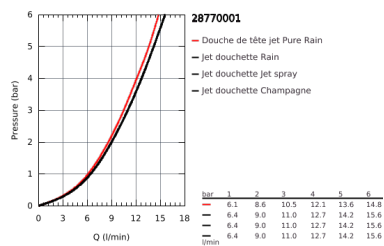

28 770 001 RAINSHOWER® CLASSIQUE SET DE DOUCHE, 4 JETS

DESCRIPTION DU PRODUIT

- constitué de :
 - douche à main Rainshower, Ø 160 mm, 4 jets: Rain, Jet, Pure, Champagne (28 765 000)
 - barre de 900 mm (28 819 001)
 - avec supports muraux métalliques
 - flexible Silverflex 1750 mm (28 388 000)
- **GROHE StarLight** : chrome éclatant et durable
- **GROHE FastFixation Plus**
- **Inner WaterGuide** longévité maximale
- **TwistFree** : système anti-torsion

4: Filtre (Numéro de commande 0700200M)

5: Câle d'épaisseur (Numéro de commande 45914XE0)*

* En option

28 763 001 RAINSHOWER COSMOPOLITAN SET DE DOUCHE, 4 JETS

DESCRIPTION DU PRODUIT

- constitué de :
 - douche à main Rainshower Cosmopolitan, Ø 160 mm, 4 jets: Rain, Jet, Pure, Champagne (28 756 000)
 - barre de 900 mm (28 819 001)
 - avec supports muraux métalliques
 - flexible Silverflex 1750 mm (28 388 000)
- **GROHE StarLight** : chrome éclatant et durable
- **GROHE FastFixation Plus**
- **Inner WaterGuide** longévité maximale
- **TwistFree** : système anti-torsion