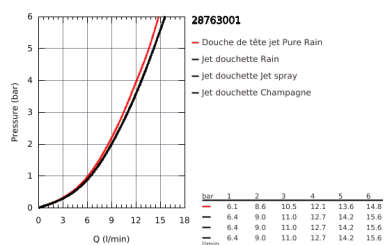

28 770 001 RAINSHOWER® CLASSIQUE SET DE DOUCHE, 4 JETS

DESCRIPTION DU PRODUIT

- constitué de :
 - douche à main Rainshower, Ø 160 mm, 4 jets: Rain, Jet, Pure, Champagne (28 765 000)
 - barre de 900 mm (28 819 001)
 - avec supports muraux métalliques
 - flexible Silverflex 1750 mm (28 388 000)
- **GROHE StarLight** : chrome éclatant et durable
- **GROHE FastFixation Plus**
- **Inner WaterGuide** longévité maximale
- **TwistFree** : système anti-torsion

4: Filtre (Numéro de commande 0700200M)

5: Câle d'épaisseur (Numéro de commande 45914XE0)*

* En option

28 763 001 RAINSHOWER COSMOPOLITAN SET DE DOUCHE, 4 JETS

DESCRIPTION DU PRODUIT

- constitué de :
 - douche à main Rainshower Cosmopolitan, Ø 160 mm, 4 jets: Rain, Jet, Pure, Champagne (28 756 000)
 - barre de 900 mm (28 819 001)
 - avec supports muraux métalliques
 - flexible Silverflex 1750 mm (28 388 000)
- **GROHE StarLight** : chrome éclatant et durable
- **GROHE FastFixation Plus**
- **Inner WaterGuide** longévité maximale
- **TwistFree** : système anti-torsion