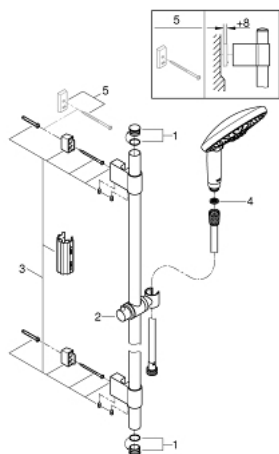

28 770 001 RAINSHOWER® CLASSIQUE SET DE DOUCHE, 4 JETS

PIÈCES DE RECHANGE

1: Plaque de recouvrement poignée (Numéro de commande 45922000)

2: Curseur (Numéro de commande 06765000)

3: Embout de barre (Numéro de commande 48333000)

4: Filtre (Numéro de commande 0700200M)

5: Câle d'épaisseur (Numéro de commande 45914XE0)*

* En option

28 763 001 RAINSHOWER COSMOPOLITAN SET DE DOUCHE, 4 JETS

DESCRIPTION DU PRODUIT

- constitué de :
 - douche à main Rainshower Cosmopolitan, Ø 160 mm, 4 jets: Rain, Jet, Pure, Champagne (28 756 000)
 - barre de 900 mm (28 819 001)
 - avec supports muraux métalliques
 - flexible Silverflex 1750 mm (28 388 000)
- **GROHE StarLight** : chrome éclatant et durable
- **GROHE FastFixation Plus**
- **Inner WaterGuide** longévité maximale
- **TwistFree** : système anti-torsion

28 763 001 RAINSHOWER COSMOPOLITAN SET DE DOUCHE, 4 JETS

PIÈCES DE RECHANGE

1: Plaque de recouvrement poignée (Numéro de commande 45922000)

2: Curseur (Numéro de commande 06765000)

3: Embout de barre (Numéro de commande 48333000)

4: Filtre (Numéro de commande 0700200M)

5: Câle d'épaisseur (Numéro de commande 45914XE0)*

* En option