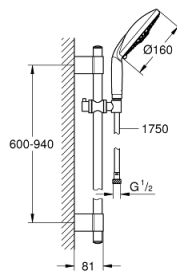

28 770 001 RAINSHOWER® CLASSIQUE SET DE DOUCHE, 4 JETS

DESCRIPTION DU PRODUIT

- constitué de :
 - douche à main Rainshower, Ø 160 mm, 4 jets: Rain, Jet, Pure, Champagne (28 765 000)
 - barre de 900 mm (28 819 001)
 - avec supports muraux métalliques
 - flexible Silverflex 1750 mm (28 388 000)
- **GROHE StarLight** : chrome éclatant et durable
- **GROHE FastFixation Plus**
- **Inner WaterGuide** longévité maximale
- **TwistFree** : système anti-torsion

28 770 001 RAINSHOWER® CLASSIQUE SET DE DOUCHE, 4 JETS

PIÈCES DE RECHANGE

1: Plaque de recouvrement poignée (Numéro de commande 45922000)

2: Curseur (Numéro de commande 06765000)

3: Embout de barre (Numéro de commande 48333000)

4: Filtre (Numéro de commande 0700200M)

5: Câle d'épaisseur (Numéro de commande 45914XE0)*

* En option

28 763 001 RAINSHOWER COSMOPOLITAN SET DE DOUCHE, 4 JETS

DESCRIPTION DU PRODUIT

- constitué de :
 - douche à main Rainshower Cosmopolitan, Ø 160 mm, 4 jets: Rain, Jet, Pure, Champagne (28 756 000)
 - barre de 900 mm (28 819 001)
 - avec supports muraux métalliques
 - flexible Silverflex 1750 mm (28 388 000)
- **GROHE StarLight** : chrome éclatant et durable
- **GROHE FastFixation Plus**
- **Inner WaterGuide** longévité maximale
- **TwistFree** : système anti-torsion

28 763 001 RAINSHOWER COSMOPOLITAN SET DE DOUCHE, 4 JETS

PIÈCES DE RECHANGE

1: Plaque de recouvrement poignée (Numéro de commande 45922000)

2: Curseur (Numéro de commande 06765000)

3: Embout de barre (Numéro de commande 48333000)