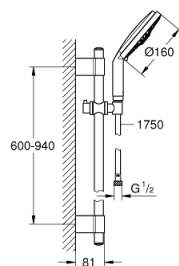

28 770 001 RAINSHOWER® CLASSIQUE SET DE DOUCHE, 4 JETS

PIÈCES DE RECHANGE

1: Plaque de recouvrement poignée (Numéro de commande 45922000)

2: Curseur (Numéro de commande 06765000)

3: Embout de barre (Numéro de commande 48333000)

4: Filtre (Numéro de commande 0700200M)

5: Câle d'épaisseur (Numéro de commande 45914XE0)*

* En option

28 763 001 RAINSHOWER COSMOPOLITAN SET DE DOUCHE, 4 JETS

DESCRIPTION DU PRODUIT

- constitué de :
 - douche à main Rainshower Cosmopolitan, Ø 160 mm, 4 jets: Rain, Jet, Pure, Champagne (28 756 000)
 - barre de 900 mm (28 819 001)
 - avec supports muraux métalliques
 - flexible Silverflex 1750 mm (28 388 000)
- **GROHE StarLight** : chrome éclatant et durable
- **GROHE FastFixation Plus**
- **Inner WaterGuide** longévité maximale
- **TwistFree** : système anti-torsion

28 763 001 RAINSHOWER COSMOPOLITAN SET DE DOUCHE, 4 JETS

PIÈCES DE RECHANGE

1: Plaque de recouvrement poignée (Numéro de commande 45922000)

2: Curseur (Numéro de commande 06765000)

3: Embout de barre (Numéro de commande 48333000)

4: Filtre (Numéro de commande 0700200M)

5: Câle d'épaisseur (Numéro de commande 45914XE0)*

* En option