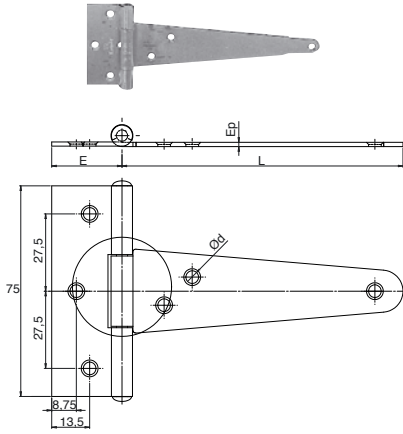

Pentures anglaises

J624..

Penture anglaise

Code		L	E	Ød	
<b>Epaisseur 1,5 mm</b>					
J624100		80	25	4	10
J624105		100	25	4	10
J624110		120	25	4	10
J624115		150	43,7	6,5	10
J624090	Z.BLANC	80	25	4	10
1902102	Z.BLANC	100	25	4,5	10
J624092	Z.BLANC	120	25	4	10