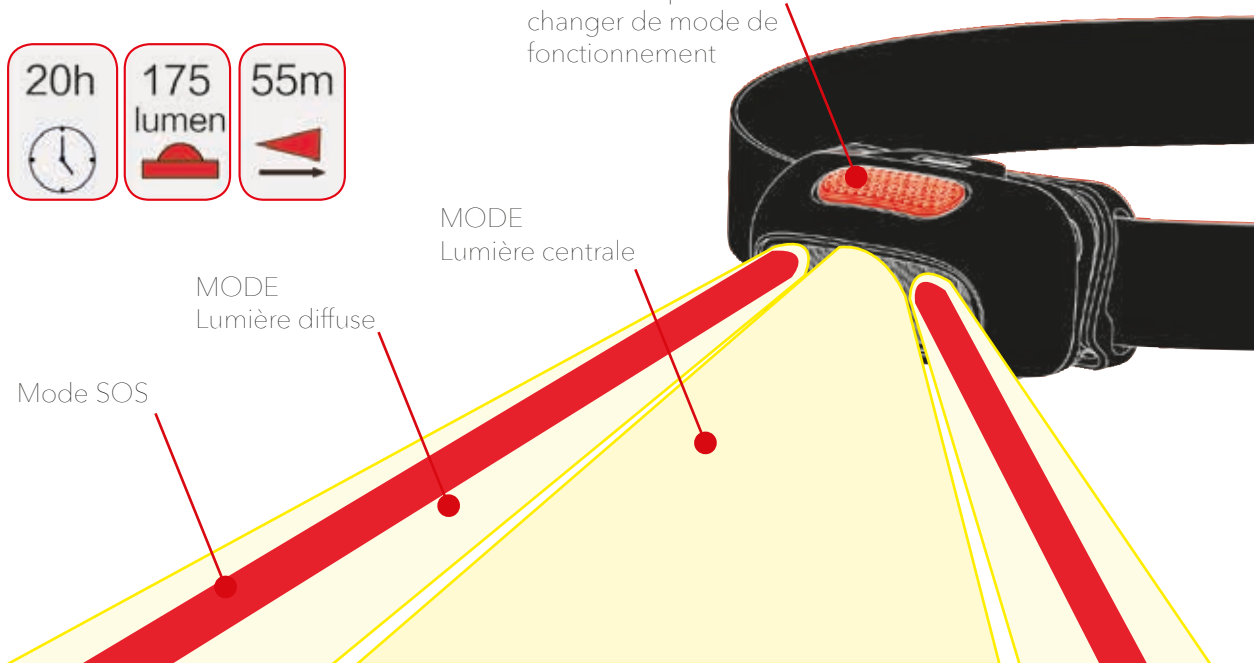

Double clic pour
changer de mode de
fonctionnement

LAMPE FRONTALE 1W

MOONLIGHT

SPÉCIFICATIONS TECHNIQUES :

- Lampe frontale 1 LED, puissance 1W à 3 modes de fonctionnement. (Lumière centrale/ Lumière diffuse/ SOS).
- Double clic pour changer de mode de fonctionnement (appuyer 1,5s pour le mode SOS).
- Portée maxi 55 m, 175 lumens en forte intensité.
- Lanière ajustable, lampe inclinable.
- Fonctionne avec une batterie 3,7V, chargeur fourni.
- Autonomie de 3h30, temps de charge 3h.

Ref.	Désignation
748007	Lampe frontale 1W - MOONLIGHT