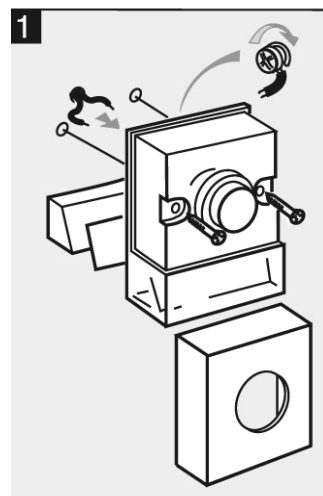

Points forts

- Décoratif.
- Lumineux.
- Porte étiquette.
- IP44.
- Garantie : 2 ans.

Dimensions (HxLxP)

- 60 x 42 x 19 mm

Application

Les boutons poussoirs filaires de la gamme Friedland sont à la fois simples et décoratifs.

Bouton poussoir

- Décoratif : adapté aux types d'habitation où un bouton stylisé est approprié.
- Lumineux.
- Porte étiquette.
- Résistant aux projections d'eau IP44.
- Coloris : Noir.

Schéma de câblage