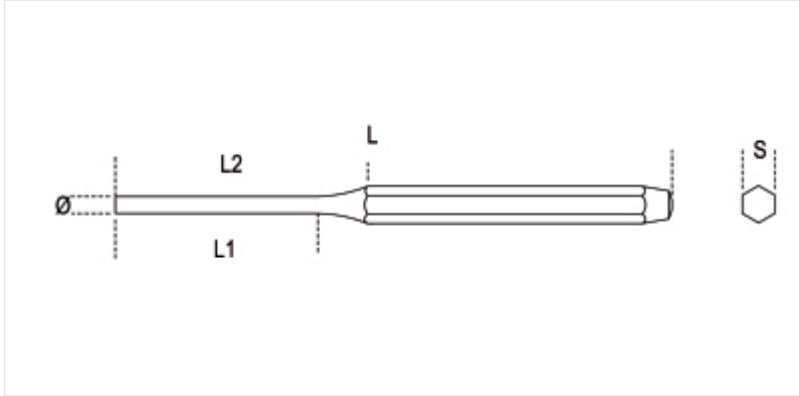

BETA 31 **Chasse-goupilles**

Certifications et normes

Dimensions

Certifications et normes

Références

	Art.	Ø mm	L mm	L1 mm	L2 mm	S mm	 g
000310002	31 2	2	110	22	40	8	33
000310003	31 3	3	128	35	52	8	37
000310004	31 4	4	146	45	64	10	63
000310005	31 5	5	164	55	73	10	75
000310006	31 6	6	182	65	84	12	115
000310008	31 8	8	200	80	97	12	135
000310010	31 10	10	220	95	115	14	205
000310012	31 12	12	250	115	132	14	280