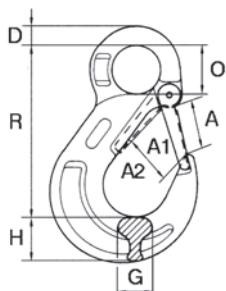

Crochet de raccourcissement à œil

Chaîne		Dimensions						C.M.U.	Poids	CODE
Ø		mm						Kg	Kg	
mm	inch.	A	D	G	H	O	R			
7-8	9/32-5/6	10	10	30	24	16	60	2000	0,23	8094302
10	3/8	13	11	44	31	21	80	3150	0,59	8094303
13	1/2	17	16	53	38	26	104	5300	1,24	8094304
16	5/8	20	19	64	44	30	114	8000	2,01	8094305

Crochet de raccourcissement à chape

Chaîne		Dimensions							C.M.U.	Poids	CODE
Ø		mm							Kg	Kg	
mm	inch.	A	B	C	G	H	R	PxL			
7-8	9/32-5/6	19	9	10	30	24	50	9x22,5	2000	0,27	8094312
10	3/8	23	13	14	44	31	72	13x31,5	3150	0,75	8094313
13	1/2	27	17	17	53	38	88	16x42	5300	1,35	8094314
16	5/8	33	21	20	64	44	102	21x51,5	8000	2,30	8094315

Crochet à œil avec linguet

Chaîne		Dimensions								C.M.U.	Poids	CODE
Ø		mm								Kg	Kg	
mm	inch.	A	A1	A2	D	G	H	O	R			
6	1/4	25	25	20,5	8,5	14,5	20	20,5	80,5	1120	0,27	8094201
7-8	9/32-5/16	29,5	25,5	24,5	11	19	27	25	95,5	2000	0,50	8094202
10	3/8	35,7	30,5	29	14	23,5	33	34	120,5	3150	0,90	8094203
13	1/2	43,5	41	35,4	17,5	29	40	42,5	150	5300	1,50	8094204
16	5/8	52,5	50	44	22	35,5	49	52	183	8000	2,75	8094205