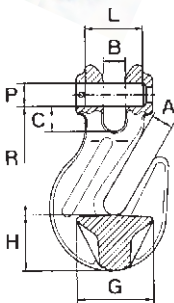

Crochet de raccourcissement à œil

Chaîne		Dimensions						C.M.U.	Poids	CODE
Ø		mm						Kg	Kg	
mm	inch.	A	D	G	H	O	R			
7-8	9/32-5/6	10	10	30	24	16	60	2000	0,23	8094302
10	3/8	13	11	44	31	21	80	3150	0,59	8094303
13	1/2	17	16	53	38	26	104	5300	1,24	8094304
16	5/8	20	19	64	44	30	114	8000	2,01	8094305

Crochet de raccourcissement à chape

Chaîne		Dimensions							C.M.U.	Poids	CODE
Ø		mm							Kg	Kg	
mm	inch.	A	B	C	G	H	R	PxL			
7-8	9/32-5/6	19	9	10	30	24	50	9x22,5	2000	0,27	8094312
10	3/8	23	13	14	44	31	72	13x31,5	3150	0,75	8094313
13	1/2	27	17	17	53	38	88	16x42	5300	1,35	8094314
16	5/8	33	21	20	64	44	102	21x51,5	8000	2,30	8094315

Crochet à œil avec linguet

Chaîne		Dimensions								C.M.U.	Poids	CODE
Ø		mm								Kg	Kg	
mm	inch.	A	A1	A2	D	G	H	O	R			
6	1/4	25	25	20,5	8,5	14,5	20	20,5	80,5	1120	0,27	8094201
7-8	9/32-5/16	29,5	25,5	24,5	11	19	27	25	95,5	2000	0,50	8094202
10	3/8	35,7	30,5	29	14	23,5	33	34	120,5	3150	0,90	8094203
13	1/2	43,5	41	35,4	17,5	29	40	42,5	150	5300	1,50	8094204
16	5/8	52,5	50	44	22	35,5	49	52	183	8000	2,75	8094205