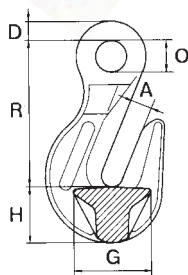

Crochet de raccourcissement à œil

Chaîne		Dimensions						C.M.U.	Poids	CODE
Ø		mm						Kg	Kg	
mm	inch.	A	D	G	H	O	R			
7-8	9/32-5/6	10	10	30	24	16	60	2000	0,23	8094302
10	3/8	13	11	44	31	21	80	3150	0,59	8094303
13	1/2	17	16	53	38	26	104	5300	1,24	8094304
16	5/8	20	19	64	44	30	114	8000	2,01	8094305

Crochet de raccourcissement à chape

Chaîne		Dimensions							C.M.U.	Poids	CODE
Ø		mm							Kg	Kg	
mm	inch.	A	B	C	G	H	R	PxL			
7-8	9/32-5/6	19	9	10	30	24	50	9x22,5	2000	0,27	8094312
10	3/8	23	13	14	44	31	72	13x31,5	3150	0,75	8094313
13	1/2	27	17	17	53	38	88	16x42	5300	1,35	8094314
16	5/8	33	21	20	64	44	102	21x51,5	8000	2,30	8094315

Crochet à œil avec linguet

Chaîne		Dimensions								C.M.U.	Poids	CODE
Ø		mm								Kg	Kg	
mm	inch.	A	A1	A2	D	G	H	O	R			
6	1/4	25	25	20,5	8,5	14,5	20	20,5	80,5	1120	0,27	8094201
7-8	9/32-5/16	29,5	25,5	24,5	11	19	27	25	95,5	2000	0,50	8094202
10	3/8	35,7	30,5	29	14	23,5	33	34	120,5	3150	0,90	8094203
13	1/2	43,5	41	35,4	17,5	29	40	42,5	150	5300	1,50	8094204
16	5/8	52,5	50	44	22	35,5	49	52	183	8000	2,75	8094205