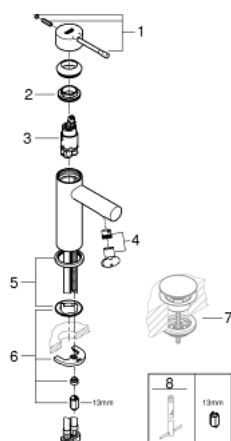

34 294 001 ESSENCE MITIGEUR MONOCOMMANDE LAVABO TAILLE S

DESCRIPTION DU PRODUIT

- Colour: Chromé
- Monotrou sur plage
- Levier de commande métallique
- GROHE SilkMove Cartouche en céramique 28 mm
- Limiteur de température ajustable
- GROHE Finition Longue Durée
- GROHE Économie d'eau mousseur 5 l/min
- GROHE FastFixation Plus installation ultra rapide
- Corps lisse
- Flexibles de raccordement souples

34 294 001 ESSENCE MITIGEUR MONOCOMMANDE LAVABO
TAILLE S

PIÈCES DÉTACHÉES, décembre 2021 – now

- 1: Levier (Référence 46917000)
 - 2: Bague de fixation (Référence 46715000)
 - 3: Cartouche (Référence 46580000)
 - 4: Mousseur (Référence 46765000)
 - 5: Rosace (Référence 48603000)
 - 6: Fixation M26x1,5 (Référence 46645000)
 - 7: Bonde clic clac (Référence 65807000)*
 - 8: Clé à tube SW 46 mm de 400 mm (Référence 19017000)*
- *Accessoires spéciaux