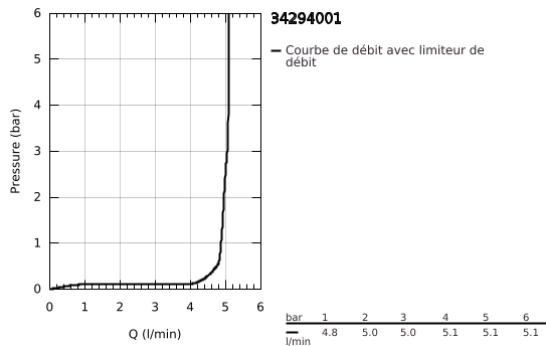

34 294 001 ESSENCE MITIGEUR MONOCOMMANDE LAVABO TAILLE S

DESCRIPTION DU PRODUIT

- Colour: Chromé
- Monotrou sur plage
- Levier de commande métallique
- GROHE SilkMove Cartouche en céramique 28 mm
- Limiteur de température ajustable
- GROHE Finition Longue Durée
- GROHE Économie d'eau mousseur 5 l/min
- GROHE FastFixation Plus installation ultra rapide
- Corps lisse
- Flexibles de raccordement souples

34 294 001 ESSENCE MITIGEUR MONOCOMMANDE LAVABO
TAILLE S

PIÈCES DÉTACHÉES, décembre 2021 – now

- 1: Levier (Référence 46917000)
 - 2: Bague de fixation (Référence 46715000)
 - 3: Cartouche (Référence 46580000)
 - 4: Mousseur (Référence 46765000)
 - 5: Rosace (Référence 48603000)
 - 6: Fixation M26x1,5 (Référence 46645000)
 - 7: Bonde clic clac (Référence 65807000)*
 - 8: Clé à tube SW 46 mm de 400 mm (Référence 19017000)*
- *Accessoires spéciaux