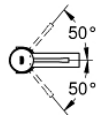

34 294 001 ESSENCE MITIGEUR MONOCOMMANDE LAVABO TAILLE S

DESCRIPTION DU PRODUIT

- Colour: Chromé
- Monotrou sur plage
- Levier de commande métallique
- GROHE SilkMove Cartouche en céramique 28 mm
- Limiteur de température ajustable
- GROHE Finition Longue Durée
- GROHE Économie d'eau mousseur 5 l/min
- GROHE FastFixation Plus installation ultra rapide
- Corps lisse
- Flexibles de raccordement souples

34 294 001 ESSENCE MITIGEUR MONOCOMMANDE LAVABO
TAILLE S

PIÈCES DÉTACHÉES, décembre 2021 – now

- 1: Levier (Référence 46917000)
 - 2: Bague de fixation (Référence 46715000)
 - 3: Cartouche (Référence 46580000)
 - 4: Mousseur (Référence 46765000)
 - 5: Rosace (Référence 48603000)
 - 6: Fixation M26x1,5 (Référence 46645000)
 - 7: Bonde clic clac (Référence 65807000)*
 - 8: Clé à tube SW 46 mm de 400 mm (Référence 19017000)*
- *Accessoires spéciaux