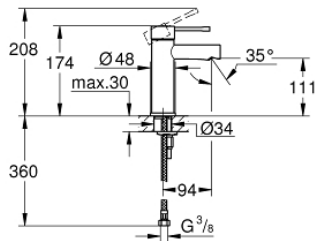

34 294 001 ESSENCE MITIGEUR MONOCOMMANDE LAVABO TAILLE S

DESCRIPTION DU PRODUIT

- Colour: Chromé
- Monotrou sur plage
- Levier de commande métallique
- GROHE SilkMove Cartouche en céramique 28 mm
- Limiteur de température ajustable
- GROHE Finition Longue Durée
- GROHE Économie d'eau mousseur 5 l/min
- GROHE FastFixation Plus installation ultra rapide
- Corps lisse
- Flexibles de raccordement souples

34 294 001 ESSENCE MITIGEUR MONOCOMMANDE LAVABO
TAILLE S

PIÈCES DÉTACHÉES, décembre 2021 – now

- 1: Levier (Référence 46917000)
 - 2: Bague de fixation (Référence 46715000)
 - 3: Cartouche (Référence 46580000)
 - 4: Mousseur (Référence 46765000)
 - 5: Rosace (Référence 48603000)
 - 6: Fixation M26x1,5 (Référence 46645000)
 - 7: Bonde clic clac (Référence 65807000)*
 - 8: Clé à tube SW 46 mm de 400 mm (Référence 19017000)*
- *Accessoires spéciaux