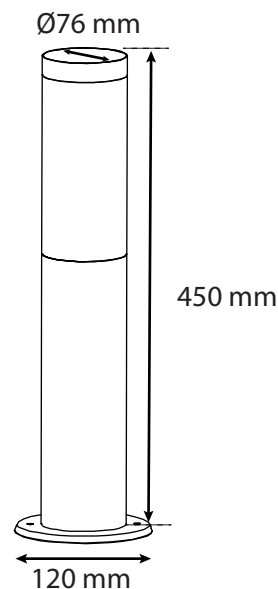

LILAS

POTELET E27 - INOX - ROND - 230V
1 x E27 - 1 x 15 W LED MAX

Ref. 70821

Type : Potelet 1xE27
Finition : Inox 304
Culot accepté : 1 x E27*
Puissance absorbée : 15W LED Max
Dimensions (Ø x H) : Ø76 x 450 mm
Emballage : Boite
EAN : 3701124425560
**Ampoules E27 (diamètre 60mm max) non fournies*
Entraxe de fixation : 95 mm

Dimensions

Paramètres Electriques

Tension entrée : 230V AC
Fréquence : 50~60Hz
Température et humidité de travail
-20 °C- +45 °C/10%-70%
Matériaux : PC + Inox
Classe 1
Indice de protection IP : IP44
Indice de protection IK : IK10
Poids Net : 0,523 Kg