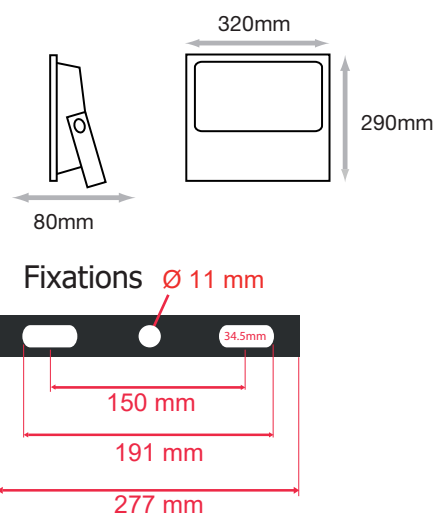

Dimensions

Les normes internationales fixent la tolérance du flux lumineux et de la charge associée à ± 10 %. La température des couleurs est soumise à une tolérance pouvant aller jusqu'à +/-150° Kelvin par rapport à la valeur nominale

Les produits présentés dans les documents, offres commerciales, catalogues ou fiches techniques sont soumis à modification sans préavis.

Les caractéristiques ne deviennent contractuelles qu'après accord écrit de la direction de MIIDEX LIGHTING.