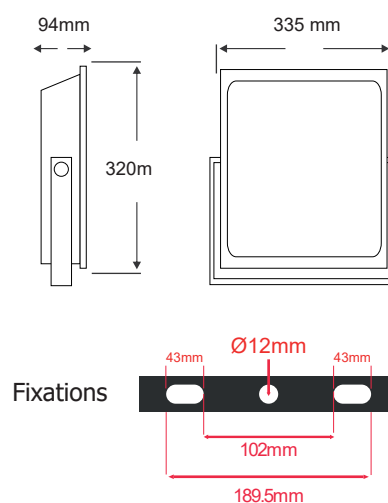

Dimensions

Les normes internationales fixent la tolérance du flux lumineux et de la charge associée à $\pm 10\%$. La température des couleurs est soumise à une tolérance pouvant aller jusqu'à $\pm 150^\circ$ Kelvin par rapport à la valeur nominale

Les produits présentés dans les documents, offres commerciales, catalogues ou fiches techniques sont soumis à modification sans préavis.
Les caractéristiques ne deviennent contractuelles qu'après accord écrit de la direction de MIIDEX LIGHTING.