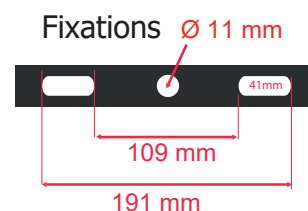

Température couleur : 6000K

Dimmable : Non

Taille (L x H x p) : 320 x 300 x 76 mm

Emballage : Boite

EAN : 3701124423207

Longueur de câble : 80 cm 3G 1.0mm²

Paramètres Optiques

Efficacité Lumineuse : > 90%

ON/OFF > 100 000

Indice de protection IP : IP65

Indice de protection IK : IK08

Poids Net : 3,420 Kg

Les normes internationales fixent la tolérance du flux lumineux et de la charge associée à \pm 10 %. La température des couleurs est soumise à une tolérance pouvant aller jusqu'à \pm 150° Kelvin par rapport à la valeur nominale

PROJECTEUR EXTERIEUR LED PLAT 120W - 9900 LM - 6000K

REF : 80451W

Paramètres Optiques

Efficacité Lumineuse : > 90%
Index Rendu Couleur (IRC) : > 80
Lumens / watt : $\approx 82.5\text{Lm/w}$

Paramètres Electriques

Ref. 80451W

Type : Projecteur Extérieur LED Plat
Finition : Blanc
Lumens : 9900 Lm
Puissance absorbée : 120W
Puissance restituée : $\approx 1080\text{W}$
Dimmable : Non
Température couleur : 6000K
Dimensions (L x l x H) : 335 x 320 x 94 mm
Longueur câble : 80 cm (3G 1.0mm²)
Emballage : Boite
EAN : 3760173776849