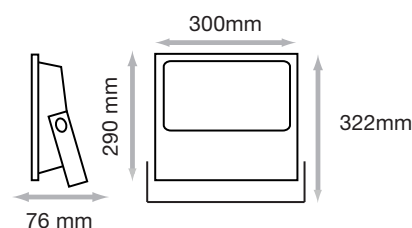

Température couleur : 6000K

Dimmable : Non

Taille (L x H x p) : 320 x 300 x 76 mm

Emballage : Boite

EAN : 3701124423207

Longueur de câble : 80 cm 3G 1.0mm²

Paramètres Optiques

Efficacité Lumineuse : > 90%

ON/OFF > 100 000

Indice de protection IP : IP65

Indice de protection IK : IK08

Poids Net : 3,420 Kg

Les normes internationales fixent la tolérance du flux lumineux et de la charge associée à \pm 10 %. La température des couleurs est soumise à une tolérance pouvant aller jusqu'à \pm 150° Kelvin par rapport à la valeur nominale

Ref. 80451W

Type : Projecteur Extérieur LED Plat
Finition : Blanc
Lumens : 9900 Lm
Puissance absorbée : 120W
Puissance restituée : $\approx 1080\text{W}$
Dimmable : Non
Température couleur : 6000K
Dimensions (L x l x H) : 335 x 320 x 94 mm
Longueur câble : 80 cm (3G 1.0mm²)
Emballage : Boite
EAN : 3760173776849