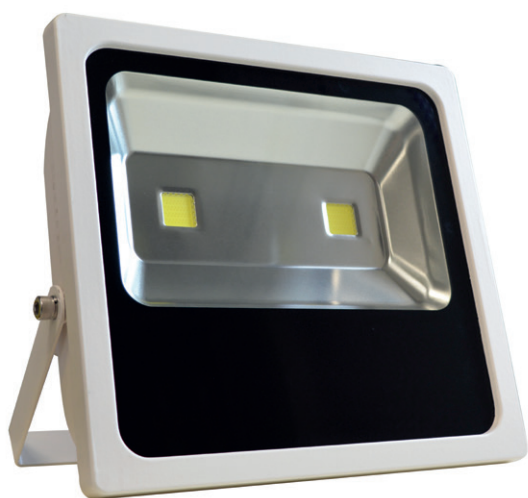

PROJECTEUR EXTERIEUR LED PLAT 120W - 9900 LM - 6000K

REF : 80451W

Paramètres Optiques

Efficacité Lumineuse : > 90%
Index Rendu Couleur (IRC) : > 80
Lumens / watt : $\approx 82.5\text{Lm/w}$

Paramètres Electriques

Classification énergétique : **A⁺**
Tension entrée : 100-240V AC
Fréquence : 50/65Hz
Cos Phi : 0,96
Puissance à l'allumage : > 95%
Température et humidité de travail :
-20 °C- +45 °C/10%-70%
Allumage : Immédiat
Angle : 120°
Matériaux utilisés : Aluminium + Verre
Durée de vie théorique de la LED : 30,000 Heures
ON/OFF > 100 000
Indice de protection IP : IP65
Indice de protection IK : IK06
Poids Net : $\approx 5,03\text{ Kg}$

Ref. 80451W

Type : Projecteur Extérieur LED Plat
Finition : Blanc
Lumens : 9900 Lm
Puissance absorbée : 120W
Puissance restituée : $\approx 1080\text{W}$
Dimmable : Non
Température couleur : 6000K
Dimensions (L x l x H) : 335 x 320 x 94 mm
Longueur câble : 80 cm (3G 1.0mm²)
Emballage : Boite
EAN : 3760173776849

En milieu oxydant (salin type bord de mer notamment) lors de la pose, l'intégrité de la couche de protection de la peinture du produit ou son support doit être assurée. En cas de détérioration, une nouvelle couche de vernis de protection spécifique doit être appliquée. La rouille pourrait attaquer le support et le fragiliser.