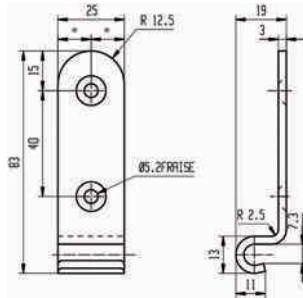

15.2 CROCHETS

7005.50 | Crochet pour fermeture à levier Compatible avec fermeture 7005 - 7027 - 7030

REF.	FINITION	 mm	 Kg 100 p.	
272 140	A.D. percé	4	5,7	25
272 160	A.Z. percé	4	5,7	25
272 190	INOX percé	4	5,7	25

Cotes en mm