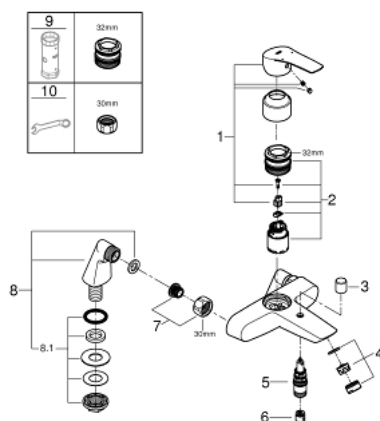

33 303 003 EUROSMART MITIGEUR MONOCOMMANDE BAIN / DOUCHE

DESCRIPTION DU PRODUIT

- Montage sur gorge
- Levier de commande métallique
- GROHE SilkMove Cartouche en céramique 35mm avec butée éco 1/2 débit
- Limiteur de débit ajustable
- avec limiteur de température
- GROHE StarLight Chrome éclatant et durable
- Inverseur automatique pour 2 sorties
- Mousseur
- 1 sortie 1/2"
- Clapet anti-retour intégré
- Raccords colonnettes
- Protégé contre les retours d'eau
- Version GROHE Professional

33 303 003 EUROSMART MITIGEUR MONOCOMMANDE BAIN / DOUCHE

PIÈCES DÉTACHÉES

- 1: levier (N ° de commande 48550000)
 - 2: Cartouche (N ° de commande 46589000)
 - 3: Bouton d'inverseur (N ° de commande 64309000)
 - 4: Mousseur (N ° de commande 13941000)
 - 5: Mécanisme d'inverseur (N ° de commande 65655000)
 - 6: Clapets anti-retours (N ° de commande 08565000)
 - 7: Ecran chromé avec partie fileté 1/2" (N ° de commande 45044000)
 - 8: Raccord colonnette 1/2" (N ° de commande 12030000)
 - 8.1: Fixation 1/2 (N ° de commande 45000000)
 - 9: Clé (N ° de commande 19332000)*
 - 10: Clé spéciale (N ° de commande 19377000)*
- *Accessoires spéciaux