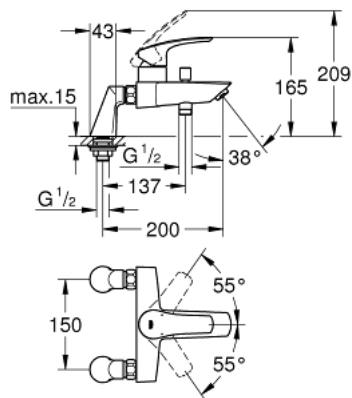

33 303 003 EUROSMART MITIGEUR MONOCOMMANDE BAIN / DOUCHE

DESCRIPTION DU PRODUIT

- Montage sur gorge
- Levier de commande métallique
- GROHE SilkMove Cartouche en céramique 35mm avec butée éco 1/2 débit
- Limiteur de débit ajustable
- avec limiteur de température
- GROHE StarLight Chrome éclatant et durable
- Inverseur automatique pour 2 sorties
- Mousseur
- 1 sortie 1/2"
- Clapet anti-retour intégré
- Raccords colonnettes
- Protégé contre les retours d'eau
- Version GROHE Professional

33 303 003 EUROSMART MITIGEUR MONOCOMMANDE BAIN / DOUCHE

PIÈCES DÉTACHÉES

- 1: levier (N ° de commande 48550000)
 - 2: Cartouche (N ° de commande 46589000)
 - 3: Bouton d'inverseur (N ° de commande 64309000)
 - 4: Mousseur (N ° de commande 13941000)
 - 5: Mécanisme d'inverseur (N ° de commande 65655000)
 - 6: Clapets anti-retours (N ° de commande 08565000)
 - 7: Ecran chromé avec partie fileté 1/2" (N ° de commande 45044000)
 - 8: Raccord colonnette 1/2" (N ° de commande 12030000)
 - 8.1: Fixation 1/2 (N ° de commande 45000000)
 - 9: Clé (N ° de commande 19332000)*
 - 10: Clé spéciale (N ° de commande 19377000)*
- *Accessoires spéciaux