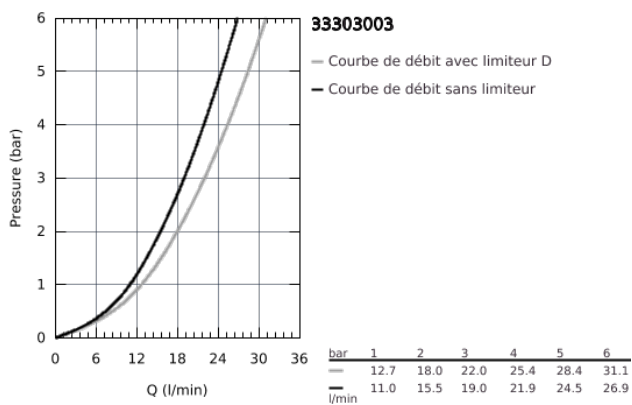

33 303 003 EUROSMART MITIGEUR MONOCOMMANDE BAIN / DOUCHE

DESCRIPTION DU PRODUIT

- Montage sur gorge
- Levier de commande métallique
- GROHE SilkMove Cartouche en céramique 35mm avec butée éco 1/2 débit
- Limiteur de débit ajustable
- avec limiteur de température
- GROHE StarLight Chrome éclatant et durable
- Inverseur automatique pour 2 sorties
- Mousseur
- 1 sortie 1/2"
- Clapet anti-retour intégré
- Raccords colonnettes
- Protégé contre les retours d'eau
- Version GROHE Professional

33 303 003 EUROSMART MITIGEUR MONOCOMMANDE BAIN / DOUCHE

PIÈCES DÉTACHÉES

- 1: levier (N ° de commande 48550000)
 - 2: Cartouche (N ° de commande 46589000)
 - 3: Bouton d'inverseur (N ° de commande 64309000)
 - 4: Mousseur (N ° de commande 13941000)
 - 5: Mécanisme d'inverseur (N ° de commande 65655000)
 - 6: Clapets anti-retours (N ° de commande 08565000)
 - 7: Ecran chromé avec partie fileté 1/2" (N ° de commande 45044000)
 - 8: Raccord colonnette 1/2" (N ° de commande 12030000)
 - 8.1: Fixation 1/2 (N ° de commande 45000000)
 - 9: Clé (N ° de commande 19332000)*
 - 10: Clé spéciale (N ° de commande 19377000)*
- *Accessoires spéciaux