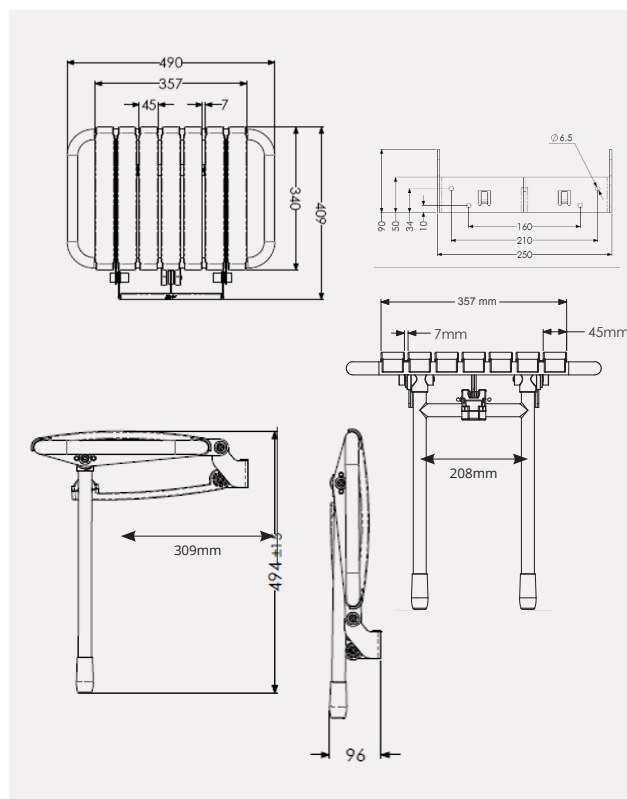

Tailles et Options

Ce produit existe en version blanche.

Liste de produits compatibles

Ce produit est compatible avec les barres Inox.