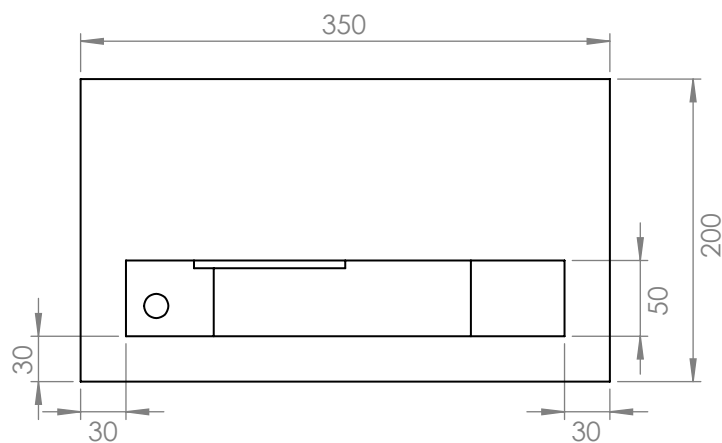

Dimensions › 35 x 20 x 20(h) cm
Couleur › Pure white
Finition › mate
Poids › 8 kg

Version gauche

Version droite

Porte-serviette intégré

Une découpe rectangulaire en façade fait office de porte-serviette, tout en préservant les lignes épurées et le style minimaliste du lave-mains EASY 35.

EASY 35 MATE

35 x 20

> Lave-mains suspendu en Solid Surface

Version gauche

Vue supérieure

Fond

Vue de face

EASY 35 MATE

35 x 20

> Lave-mains suspendu en Solid Surface

Version droite

Vue supérieure

Fond

Vue de face