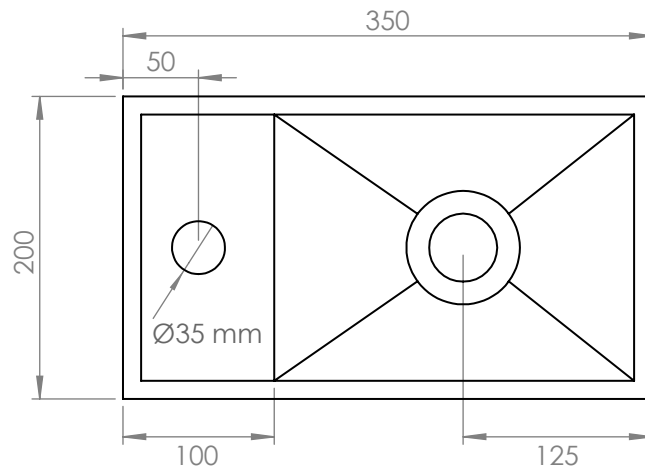

Dimensions › 35 x 20 x 20(h) cm
Couleur › Pure white
Finition › mate
Poids › 8 kg

Version gauche

Version droite

Porte-serviette intégré

Une découpe rectangulaire en façade fait office de porte-serviette, tout en préservant les lignes épurées et le style minimaliste du lave-mains EASY 35.

EASY 35 MATE

35 x 20

> Lave-mains suspendu en Solid Surface

Version gauche

Vue supérieure

Fond

Vue de face

EASY 35 MATE

35 x 20

> Lave-mains suspendu en Solid Surface

Version droite

Vue supérieure

Fond

Vue de face