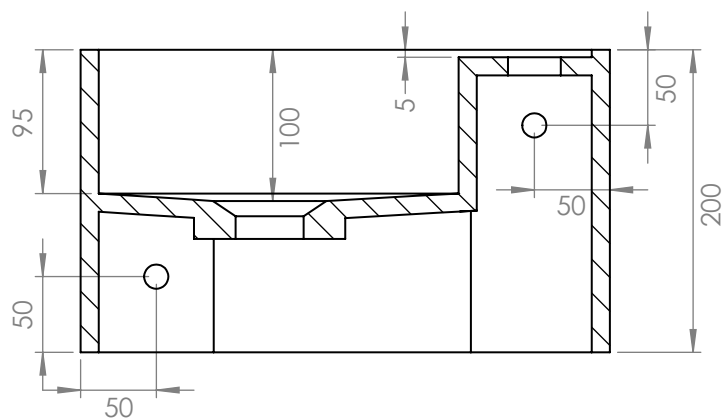

Dimensions › 35 x 20 x 20(h) cm
Couleur › Pure white
Finition › mate
Poids › 8 kg

Version gauche

Version droite

Porte-serviette intégré

Une découpe rectangulaire en façade fait office de porte-serviette, tout en préservant les lignes épurées et le style minimaliste du lave-mains EASY 35.

EASY 35 MATE

35 x 20

> Lave-mains suspendu en Solid Surface

Version gauche

Vue supérieure

Fond

Vue de face

EASY 35 MATE