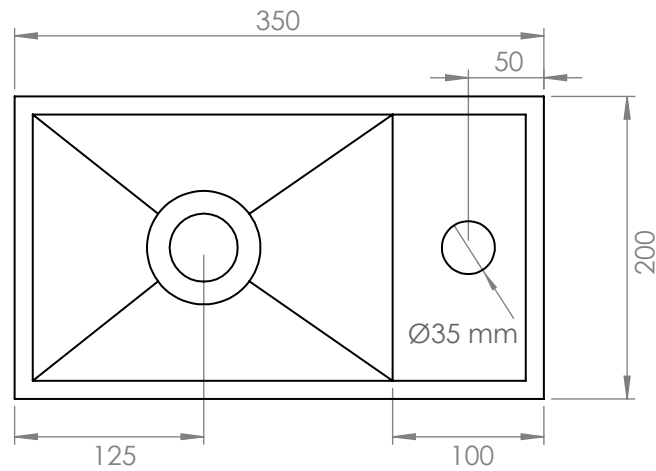

Dimensions › 35 x 20 x 20(h) cm
Couleur › Pure white
Finition › mate
Poids › 8 kg

Version gauche

Version droite

Porte-serviette intégré

Une découpe rectangulaire en façade fait office de porte-serviette, tout en préservant les lignes épurées et le style minimaliste du lave-mains EASY 35.

Nul besoin d'ajouter un crochet mural à proximité du lave-mains, vous pourrez vous essuyer les mains avec une serviette facilement accessible.

EASY 35 MATE

> Lave-mains suspendu en Solid Surface

35 x 20

Version gauche

EASY 35 MATE

35 x 20

> Lave-mains suspendu en Solid Surface

Version gauche

Vue supérieure

Fond

Vue de face

EASY 35 MATE

35 x 20

> Lave-mains suspendu en Solid Surface

Version droite

Vue supérieure

Fond

Vue de face