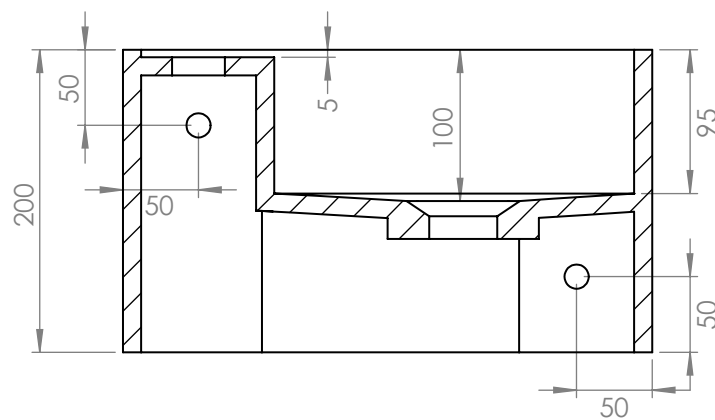

Dimensions › 35 x 20 x 20(h) cm
Couleur › Pure white
Finition › mate
Poids › 8 kg

Version gauche

Version droite

Porte-serviette intégré

Une découpe rectangulaire en façade fait office de porte-serviette, tout en préservant les lignes épurées et le style minimaliste du lave-mains EASY 35.

35 x 20

> Lave-mains suspendu en Solid Surface

Version droite

Vue supérieure

Fond

Vue de face