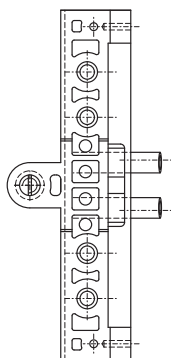

## MA 701

Boîte gabarits en pvc pour portes à recouvrement

CODE	DESCRIPTION	POIDS
<b>MA701130G018</b>	Boîte gabarits en pvc pour portes à recouvrement avec accessoires (pour fiches Ø13, Ø13-M8 et Ø57 Ø13)	453 gr.

## MA 701

Boîte gabarits en pvc pour portes à recouvrement pour EXACTA

CODE	DESCRIPTION	POIDS
<b>MA701160G035</b>	Boîte gabarits en pvc pour portes à recouvrement avec accessoires (pour EXACTA Ø14, Ø16 et 488 Ø16)	513 gr.

## MC 714

Manivelle

CODE	DESCRIPTION	POIDS
<b>MC714130H102</b>	Manivelle pour fiches Ø13	145 gr.

## MC 710

Mèche hélicoïdale étagée

CODE	DESCRIPTION	POIDS
<b>MC710130G002</b>	Mèche hélicoïdale étagée Ø6,7 - Ø5,3 (pour Ø13, M8, 320 Ø15)	20 gr.