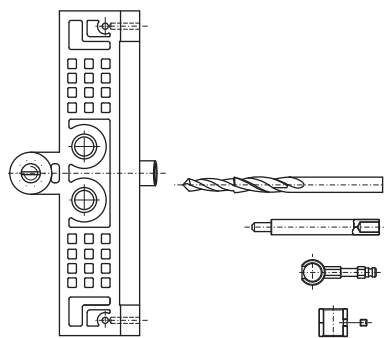

## MA 701

Boîte gabarits en pvc pour portes à recouvrement

CODE	DESCRIPTION	POIDS
<b>MA701130G018</b>	Boîte gabarits en pvc pour portes à recouvrement avec accessoires (pour fiches Ø13, Ø13-M8 et Ø57 Ø13)	453 gr.

## MA 701

Boîte gabarits en pvc pour portes à recouvrement pour EXACTA

CODE	DESCRIPTION	POIDS
<b>MA701160G035</b>	Boîte gabarits en pvc pour portes à recouvrement avec accessoires (pour EXACTA Ø14, Ø16 et 488 Ø16)	513 gr.

## MC 714

Manivelle

CODE	DESCRIPTION	POIDS
<b>MC714130H102</b>	Manivelle pour fiches Ø13	145 gr.

## MC 710

Mèche hélicoïdale étagée

CODE	DESCRIPTION	POIDS
<b>MC710130G002</b>	Mèche hélicoïdale étagée Ø6,7 - Ø5,3 (pour Ø13, M8, 320 Ø15)	20 gr.