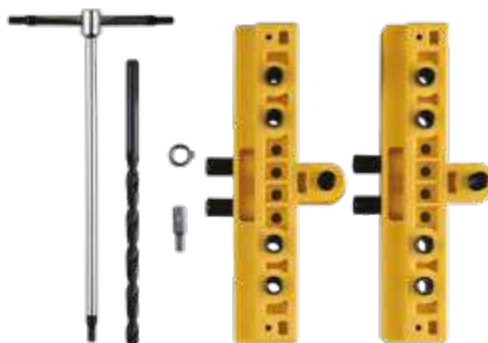

## MA 701

Boîte gabarits en pvc pour portes à recouvrement

CODE	DESCRIPTION	POIDS
<b>MA701130G018</b>	Boîte gabarits en pvc pour portes à recouvrement avec accessoires (pour fiches Ø13, Ø13-M8 et Ø57 Ø13)	453 gr.

## MA 701

Boîte gabarits en pvc pour portes à recouvrement pour EXACTA

CODE	DESCRIPTION	POIDS
<b>MA701160G035</b>	Boîte gabarits en pvc pour portes à recouvrement avec accessoires (pour EXACTA Ø14, Ø16 et 488 Ø16)	513 gr.

## MC 714

Manivelle

CODE	DESCRIPTION	POIDS
<b>MC714130H102</b>	Manivelle pour fiches Ø13	145 gr.

## MC 710

Mèche hélicoïdale étagée

CODE	DESCRIPTION	POIDS
<b>MC710130G002</b>	Mèche hélicoïdale étagée Ø6,7 - Ø5,3 (pour Ø13, M8, 320 Ø15)	20 gr.