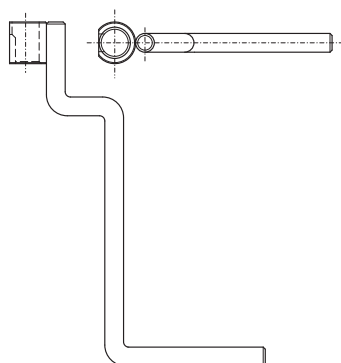

## MA 701

Boîte gabarits en pvc pour portes à recouvrement pour EXACTA

CODE	DESCRIPTION	POIDS
<b>MA701160G035</b>	Boîte gabarits en pvc pour portes à recouvrement avec accessoires (pour EXACTA Ø14, Ø16 et 488 Ø16)	513 gr.

## MC 714

Manivelle

CODE	DESCRIPTION	POIDS
<b>MC714130H102</b>	Manivelle pour fiches Ø13	145 gr.

## MC 710

Mèche hélicoïdale étagée

CODE	DESCRIPTION	POIDS
<b>MC710130G002</b>	Mèche hélicoïdale étagée Ø6,7 - Ø5,3 (pour Ø13, M8, 320 Ø15)	20 gr.

## MC 710

Mèche hélicoïdale non-étagée

CODE	DESCRIPTION	POIDS
<b>MC710140G004</b>	Mèche hélicoïdale non-étagée Ø7 (pour 495 Ø14, 495 Ø16, 390 Ø20)	30 gr.