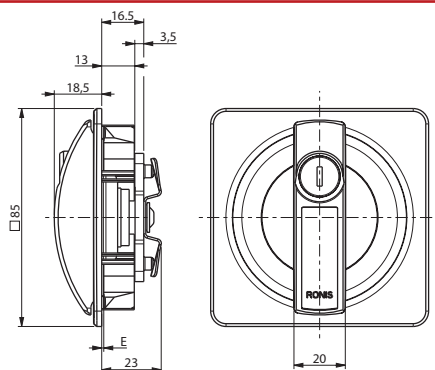

23500

Notes

REF	L	E	Course	Sens	Sortie de clé	Type de clé	PG possible	Fixation serrure	Type came	Fixation came
23500-01	13,0	0,8 à 1	1/4T	D	2	RE	OUI	Autoclipsable	23129	Vis

Informations

Numéro de clé à préciser : varié, s'ouvrant, imposé ou varié sur passe général (par défaut les serrures sont fournies en combinaisons variées).
Poignée livrée avec 2 clés, (came non fournie).