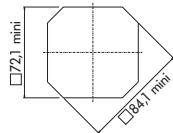

23500

Notes

REF	L	E	Course	Sens	Sortie de clé	Type de clé	PG possible	Fixation serrure	Type came	Fixation came
23500-01	13,0	0,8 à 1	1/4T	D	2	RE	OUI	Autoclipsable	23129	Vis

Informations

Numéro de clé à préciser : varié, s'ouvrant, imposé ou varié sur passe général (par défaut les serrures sont fournies en combinaisons variées).
Poignée livrée avec 2 clés, (came non fournie).